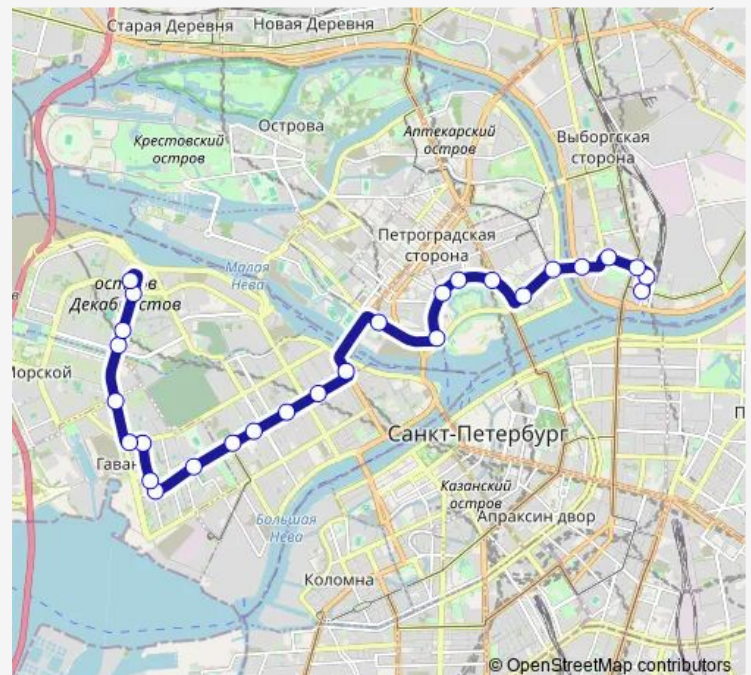

Универсам

Ст. метро Приморская

Ул. Нахимова

Малый пр. В.О.

Гаванская ул.

Шкиперский проток

Средний пр. В.О.

28-29-я линии

Thursday 05:31-23:38

Friday 05:31-23:38

Saturday 05:55-23:51

Sunday 05:55-23:51

Route info

Direction: Ул. Кораблестроителей

Stops: 29

Trip Duration: 1 hour 1 min

■ 6 — ул. Кораблестроителей - пл. Ленина

BusMaps

Ст. метро Горьковская

Троицкая пл.

Ул. Чапаева

Гостиница Санкт-Петербург

Б. Сампсониевский пр.

Ул. Академика Лебедева