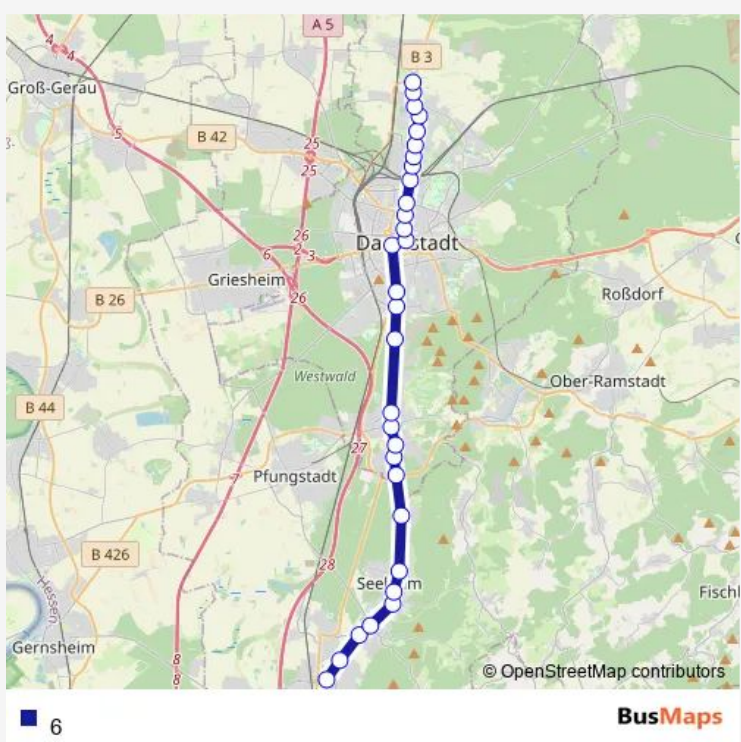

Tram 6

[Go to website](#)

Direction
 Alsbach-Hähnlein-Alsbach Am Hinkelstein — Darmstadt-Arheilgen Dreieichweg
 30 stops
[Open route schedule](#)

- Alsbach-Hähnlein-Alsbach Am Hinkelstein
- Alsbach-Hähnlein-Alsbach Beuneweg
- Seeheim-Jugenheim-Jugenheim Bickenbacher Straße
- Seeheim-Jugenheim-Jugenheim Ludwigstraße
- Seeheim-Jugenheim-Seeheim Tannenbergsstraße
- Seeheim-Jugenheim-Seeheim Neues Rathaus
- Seeheim-Jugenheim-Seeheim Im Guldernen Wingert
- Seeheim-Jugenheim-Malchen
- Darmstadt-Eberstadt Mittelschneise
- Darmstadt-Eberstadt Frankenstein
- Darmstadt-Eberstadt Friedhof
- Darmstadt-Eberstadt Modaubrücke
- Darmstadt-Eberstadt Wartehalle
- Darmstadt Marienhöhe
- Darmstadt Landskronstraße
- Darmstadt Bessunger Straße
- Darmstadt Rhein-/Neckarstraße
- Darmstadt Luisenplatz
- Darmstadt Willy-Brandt-Platz
- Darmstadt Pallaswiesenstraße
- Darmstadt Rhönring

Route schedule
 Alsbach-Hähnlein-Alsbach Am Hinkelstein — Darmstadt-Arheilgen Dreieichweg

Monday	05:29-19:49
Tuesday	05:29-19:49
Wednesday	05:29-19:49
Thursday	05:29-19:49
Friday	05:29-19:49
Saturday	—
Sunday	—

Route info
 Direction: Alsbach-Hähnlein-Alsbach Am Hinkelstein
 Stops: 30
 Trip Duration: 0 hour 53 min

Darmstadt Nordbahnhof

Darmstadt Merck

Darmstadt Maulbeerallee

Darmstadt-Arheilgen Im Fiedlersee

Darmstadt-Arheilgen Fuchsstraße

Darmstadt-Eberstadt Modaubrücke

Darmstadt-Eberstadt Wartehalle

Darmstadt Marienhöhe

Darmstadt Landskronstraße

Darmstadt Bessunger Straße

Darmstadt Rhein-/Neckarstraße

Darmstadt Luisenplatz

Darmstadt Willy-Brandt-Platz