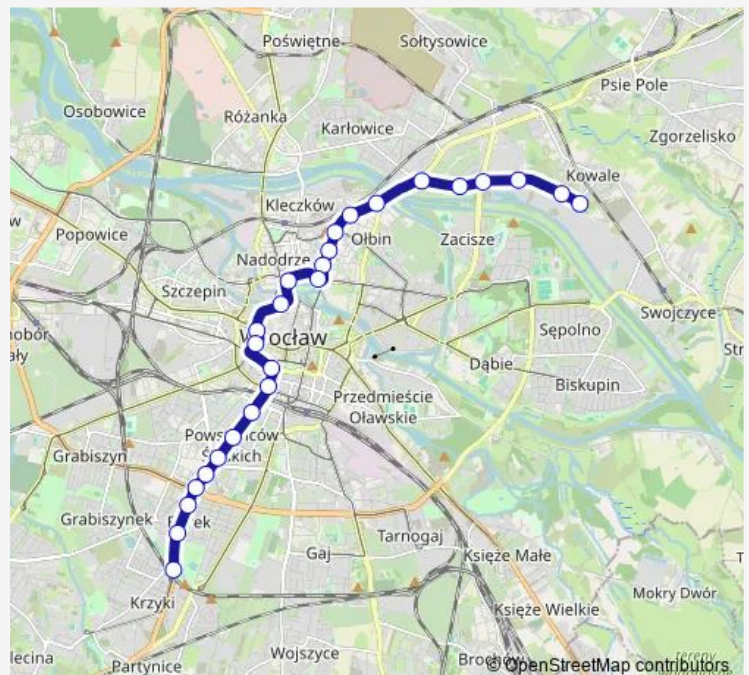

Tram 6

[Go to website](#)

Direction

Krzyki — Kromera

23 stops

[Open route schedule](#)

- Krzyki
- Orla
- Jastrzębia
- Hallera
- Sztabowa
- Rondo
- Wielka
- Zaolziańska
- Arkady (Capitol)
- Renoma
- Opera
- Świdnicka (Dom Europy)
- Oławska
- Wita Stwosza
- Ossolineum (Uniwersytecka)
- Dubois
- pl. Bema
- Na Szańcach
- Jedności Narodowej
- Nowowiejska
- Daszyńskiego

Route schedule

Krzyki — Kromera

Monday	07:38-22:20
Tuesday	07:38-22:20
Wednesday	07:38-22:20
Thursday	07:38-22:20
Friday	07:38-22:20
Saturday	05:24-22:20
Sunday	05:24-22:20

Route info

Direction: Krzyki

Stops: 23

Trip Duration: 0 hour 33 min

Mosty Warszawskie

Kromera

Direction

Zajezdnia Borek — Kromera

23 stops

[Open route schedule](#)

Zajezdnia Borek