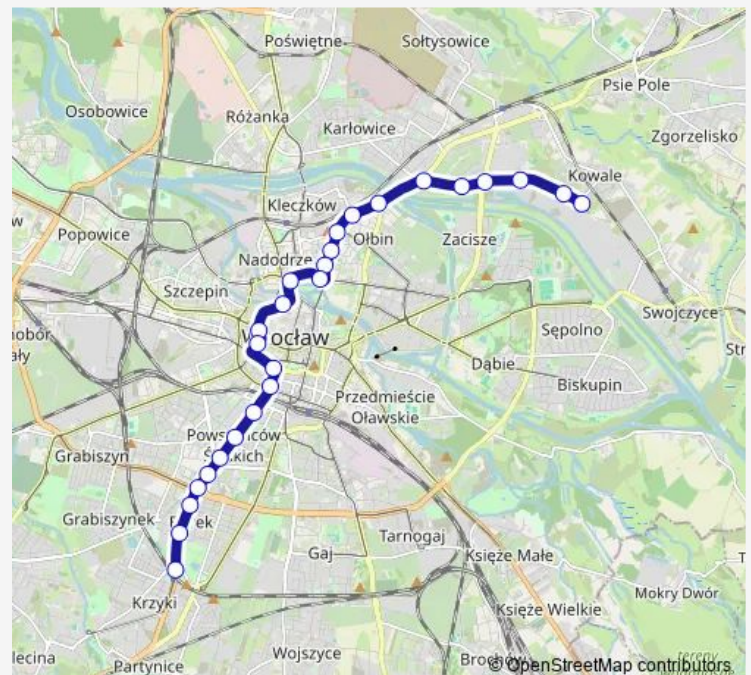

Thursday 07:38-22:20

Friday 07:38-22:20

Saturday 05:24-22:20

Sunday 05:24-22:20

Route info

Direction: Krzyki

Stops: 23

Trip Duration: 0 hour 33 min

Mosty Warszawskie

Kromera

Direction

Zajezdnia Borek — Kromera

23 stops

[Open route schedule](#)

Zajezdnia Borek

Orla