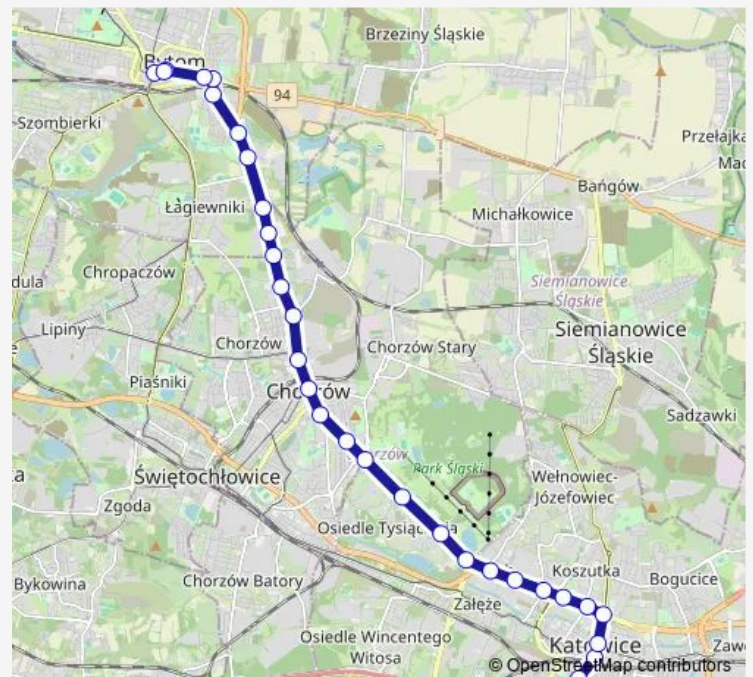

Tram 6

[Go to website](#)

Direction

Katowice Plac Miarki — Bytom Plac Sikorskiego

30 stops

[Open route schedule](#)

- Katowice Plac Miarki
- Katowice Św. Jana
- Katowice Rynek
- Katowice Rondo
- Katowice Sokolska
- Katowice Stęślickiego
- Dąb Huta Baildon
- Dąb Silesia City Center
- Dąb Kościół
- Park Śląski Wesole Miasteczko
- Park Śląski Ogród Zoologiczny
- Park Śląski Wejście Główne
- Chorzów Stadion Śląski
- Chorzów Aks
- Chorzów Teatr Rozrywki
- Chorzów Rynek
- Chorzów Muzeum Hutnictwa
- Chorzów Nowa
- Chorzów Polna
- Łagiewniki Zajezdnia
- Łagiewniki Media-Markt

Route schedule

Katowice Plac Miarki — Bytom Plac Sikorskiego

Monday	—
Tuesday	03:54
Wednesday	03:54
Thursday	—
Friday	—
Saturday	03:54
Sunday	03:54

Route info

Direction: Katowice Plac Miarki

Stops: 30

Trip Duration: 0 hour 42 min

Bytom Plac Sikorskiego

Direction

Bytom Plac Sikorskiego — Katowice Plac Miarki

28 stops

[Open route schedule](#)

Bytom Plac Sikorskiego

Bytom Głęboka

Rozbark Siemianowicka

Monday 00:05

Tuesday 00:05

Wednesday 00:05

Thursday 00:05

Friday 00:05

Saturday 00:05

Sunday 00:05

Route info