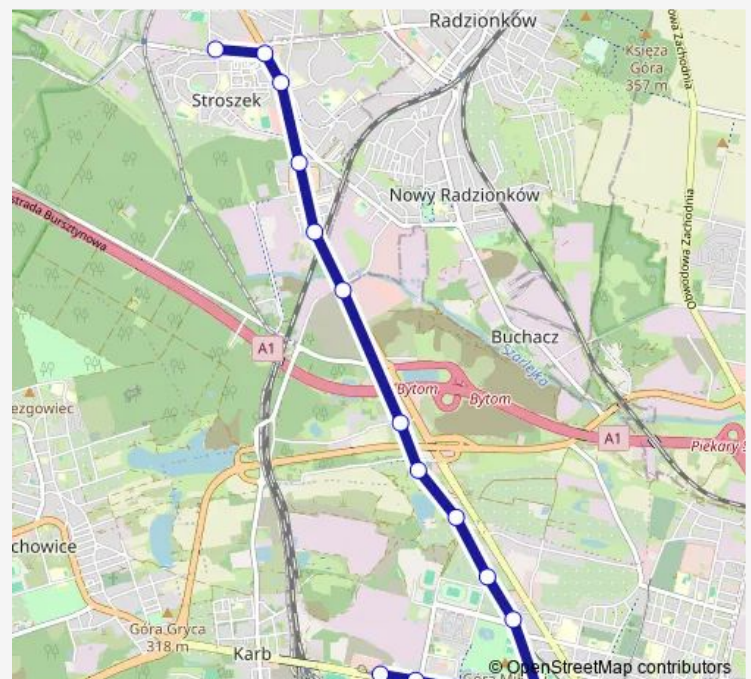

### Direction

Stroszek Zajezdnia — Bytom Szkoła Medyczna

16 stops

[Open route schedule](#)

Stroszek Zajezdnia

Stroszek Osiedle

Stroszek Targowisko

Stroszek Plac Żeromskiego

### Route schedule

Stroszek Zajezdnia — Bytom Szkoła Medyczna

Monday 04:01-04:38

Tuesday 04:01-05:22

Wednesday 04:01-05:22

Thursday 04:01-04:38

Friday 04:01-04:38

Saturday 05:22

### Route info

Direction: Stroszek Zajezdnia

Stops: 16

Trip Duration: 0 hour 19 min