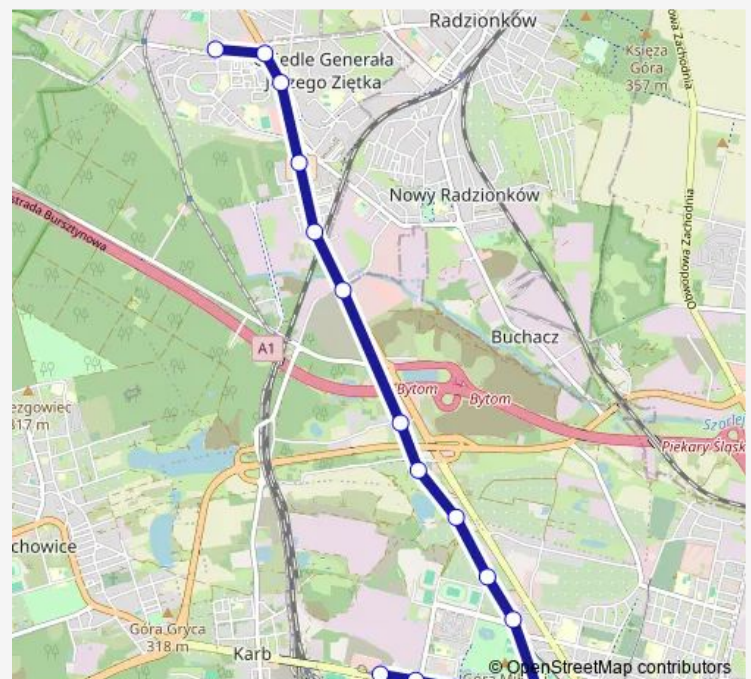

Direction

Stroszek Zajezdnia — Bytom Szkoła Medyczna

16 stops

[Open route schedule](#)

Stroszek Zajezdnia

Stroszek Osiedle

Stroszek Targowisko

Stroszek Plac Żeromskiego

Bytom Kąpielisko

Bytom Wallisa

Bytom Łużycka

Bytom Szkoła Medyczna

Route schedule

Stroszek Zajezdnia — Bytom Szkoła Medyczna

Monday 04:01-04:38

Tuesday 04:01-05:22

Wednesday 04:01-05:22

Thursday 04:01-04:38

Friday 04:01-04:38

Saturday 05:22

Sunday 05:22

Route info

Direction: Stroszek Zajezdnia

Stops: 16

Trip Duration: 0 hour 19 min

Direction

Bytom Szkoła Medyczna — Stroszek Zajezdnia

16 stops

[Open route schedule](#)

Bytom Szkoła Medyczna

Bytom Łużycka

Bytom Wallisa