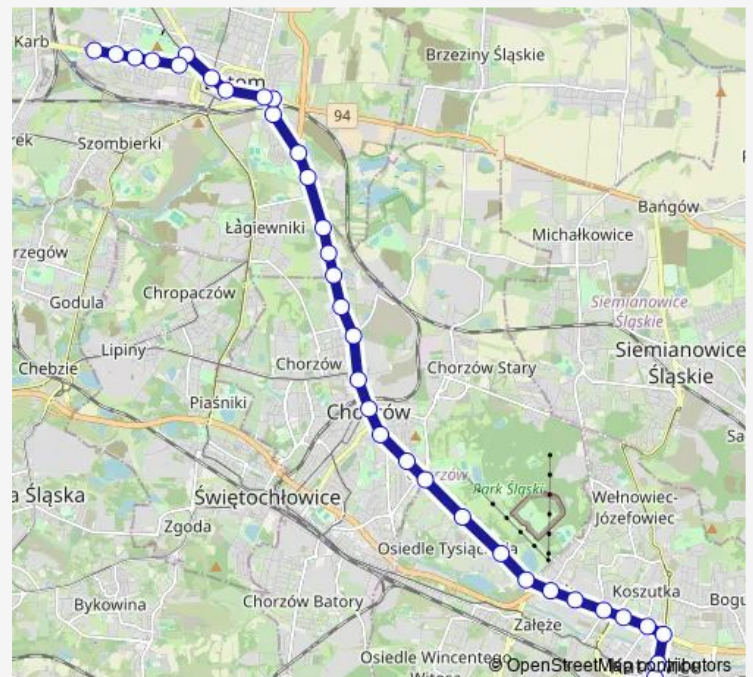

### Route schedule

Bytom Szkoła Medyczna — Katowice Plac Miarki

Monday 17:03-23:26

Tuesday 17:03-23:26

Wednesday 17:03-23:26

Thursday 17:03-23:26

Friday 17:03-23:26

Saturday 23:26

### Route info

Direction: Bytom Szkoła Medyczna

Stops: 36

Trip Duration: 0 hour 57 min

Chorzów Teatr Rozrywki

Chorzów Aks

Chorzów Stadion Śląski

Park Śląski Wejście Główne