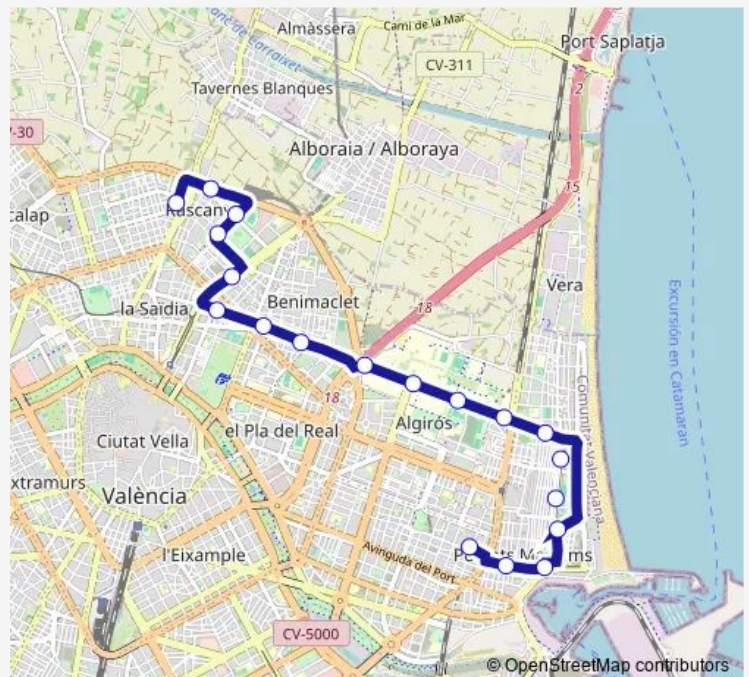

Tram 6 6 - Marítim - Serreria a Tossal del Rei

[Go to website](#)

Direction

Marítim — Tossal del Rei

19 stops

[Open route schedule](#)

- Marítim
- Francesc Cubells
- Grau - La Marina
- Canyamelar
- Dr. Lluch
- Cabanyal
- La Cadena
- Beteró
- Tarongers - Ernest Lluch
- La Carrasca
- Universitat Politècnica
- Vicente Zaragozá
- Benimaclet
- Trinitat
- Alfauir
- Orriols
- Estadi Ciutat de València
- Sant Miquel dels Reis
- Tossal del Rei

Route schedule

Marítim — Tossal del Rei

Monday	—
Tuesday	—
Wednesday	—
Thursday	—
Friday	—
Saturday	06:28-23:08
Sunday	07:38-22:58

Route info

Direction: Marítim

Stops: 19

Trip Duration: 0 hour 31 min

Direction

Marítim — Tossal del Rei

19 stops

[Open route schedule](#)

Marítim

Francesc Cubells

Grau - La Marina

Canyamelar

Dr. Lluch

Friday 05:44-22:14

Saturday 05:41-22:50

Sunday 07:02-22:20

Route info

Direction: Tossal del Rei

Stops: 19

Trip Duration: 0 hour 33 min

6 Tram time schedules and route maps are available in an offline PDF at busmaps.com. Use the busmaps.com website to see live bus times, train schedule or subway schedule, and step-by-step directions for all public transit in Valencia