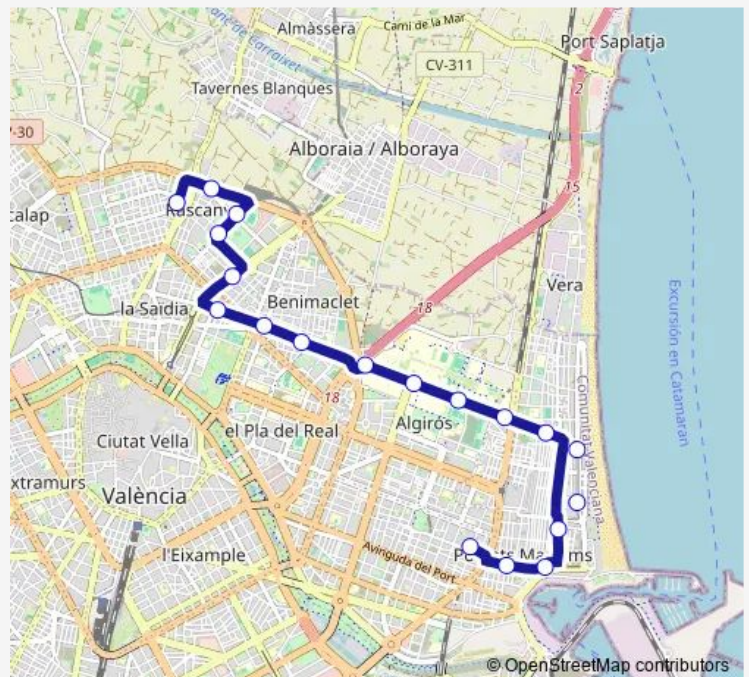

Direction

Marítim — Tossal del Rei

19 stops

[Open route schedule](#)

- Marítim
- Francesc Cubells
- Grau - La Marina
- Canyamelar
- Dr. Lluch
- Cabanyal
- La Cadena
- Beteró
- Tarongers - Ernest Lluch
- La Carrasca
- Universitat Politècnica
- Vicente Zaragozá
- Benimaclet
- Trinitat
- Alfauir
- Orriols
- Estadi Ciutat de València
- Sant Miquel dels Reis
- Tossal del Rei

Route schedule

Marítim — Tossal del Rei

Monday	06:18-22:58
Tuesday	06:18-22:57
Wednesday	06:18-22:57
Thursday	06:18-22:58
Friday	06:18-22:58
Saturday	06:28-23:08
Sunday	07:38-22:58

Route info

Direction: Marítim

Stops: 19

Trip Duration: 0 hour 32 min

6 — 6 - Marítim - Tossal del Rei

Direction

Tossal del Rei — Marítim

19 stops

[Open route schedule](#)

Tossal del Rei

Friday 05:44-22:20

Saturday 05:41-22:50

Sunday 07:02-22:20

Route info

Direction: Tossal del Rei

Stops: 19

Trip Duration: 0 hour 33 min

6 Tram time schedules and route maps are available in an offline PDF at busmaps.com. Use the busmaps.com website to see live bus times, train schedule or subway schedule, and step-by-step directions for all public transit in Valencia