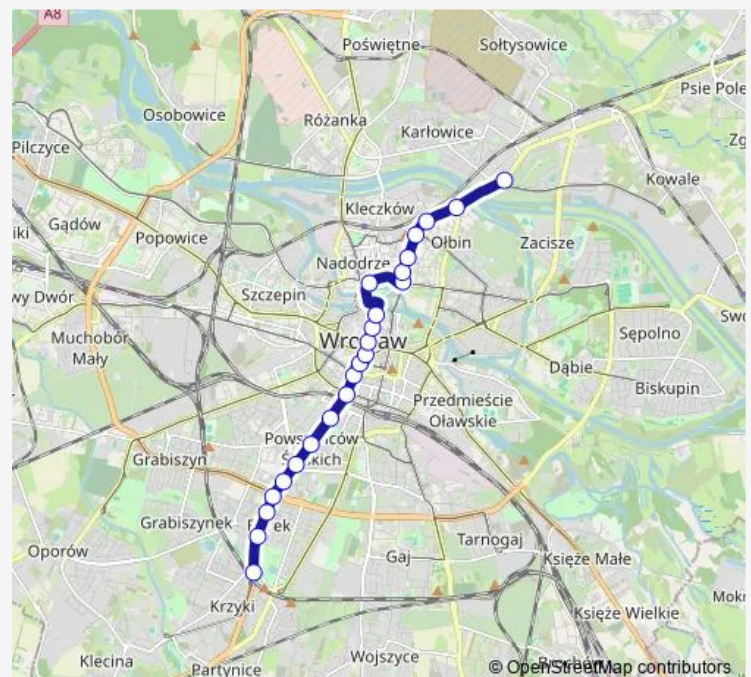

Jedności Narodowej

Nowowiejska

Daszyńskiego

Route schedule

Krzyki — Kromera

Monday	—
Tuesday	—
Wednesday	—
Thursday	—
Friday	—
Saturday	05:24-22:20
Sunday	05:24-22:20

Route info

Direction: Krzyki

Stops: 23

Trip Duration: 0 hour 34 min

Mosty Warszawskie

Kromera

Direction

Zajezdnia Borek — Kromera

23 stops

[Open route schedule](#)