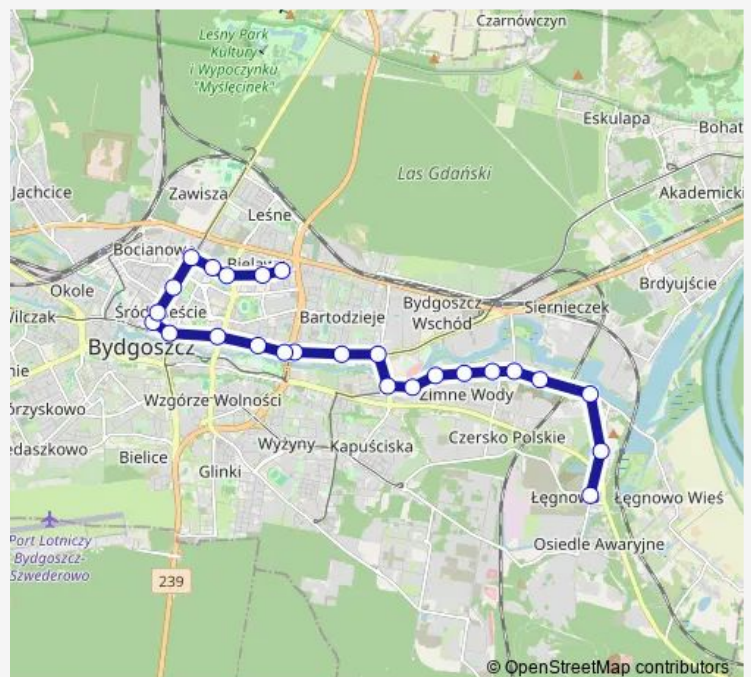

Stomil

Toruńska - Stomil brama

Toruńska - Sporna

Toruńska - Kielecka

Toruńska - Równa

Toruńska - Tor awaryjny

Toruńska - Zajezdnia tramwajowa

Kazimierza Wielkiego - Toruńska

Most Kazimierza Wielkiego

Fordońska - Bałtycka

Rondo Fordońskie

Rondo Fordońskie

Jagiellońska - Łużycka

Dworzec Autobusowy

Rondo Jagiellonów

Plac Praw Kobiet

Plac Wolności

Gdańska - Cieszkowskiego

Gdańska - Chodkiewicza

Route schedule

Łęgnowo — Bielawy - peron 1

Monday	04:04-23:28
Tuesday	04:04-23:28
Wednesday	04:04-23:28
Thursday	04:04-23:28
Friday	04:04-23:28
Saturday	04:25-23:28
Sunday	04:51-23:28

Route info

Direction: Łęgnowo

Stops: 25

Trip Duration: 0 hour 38 min

6 — Łęgnowo — Bielawy

Chodkiewicza - Paderewskiego

Ukw

Chodkiewicza - Lelewela