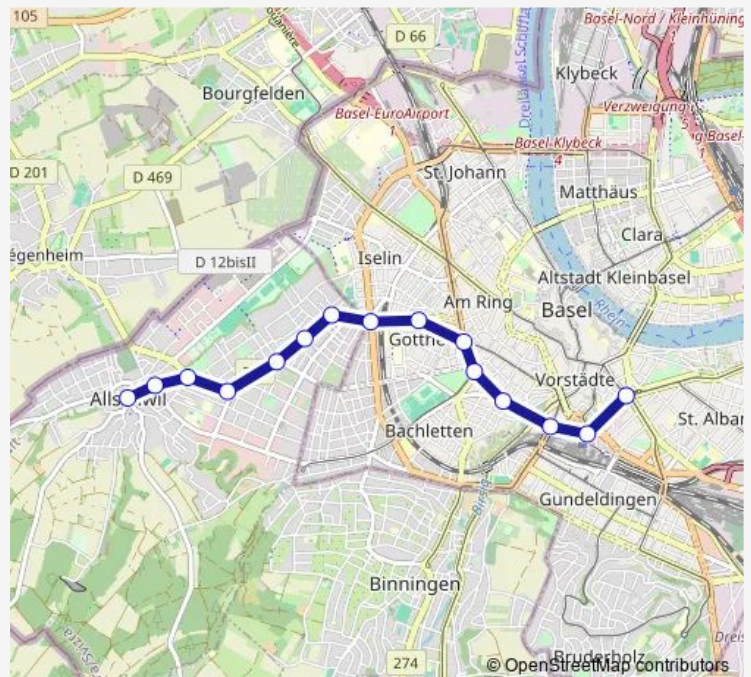

Allschwil, Kirche

Allschwil, Merkurstrasse

Allschwil, Lindenplatz

Basel, Morgartenring

Basel, Allschwilerplatz

Basel, Brausebad

Basel, Schützenmattstrasse

Basel, Holbeinstrasse

Basel, Heuwaage

Basel, Theater

Basel, Barfüsserplatz

Basel, Marktplatz

Basel, Schiffflände

Route schedule

Allschwil, Dorf — Basel, Schiffflände

Monday	—
Tuesday	—
Wednesday	—
Thursday	—
Friday	—
Saturday	—
Sunday	12:48-13:28

Route info

Direction: Allschwil, Dorf

Stops: 17

Trip Duration: 0 hour 20 min

Direction

Basel, Schiffflände — Allschwil, Dorf

17 stops

[Open route schedule](#)

Basel, Schiffflände

Basel, Marktplatz

Basel, Barfüsserplatz

Basel, Theater

Basel, Heuwaage

Basel, Holbeinstrasse

Basel, Schützenmattstrasse

Basel, Brausebad