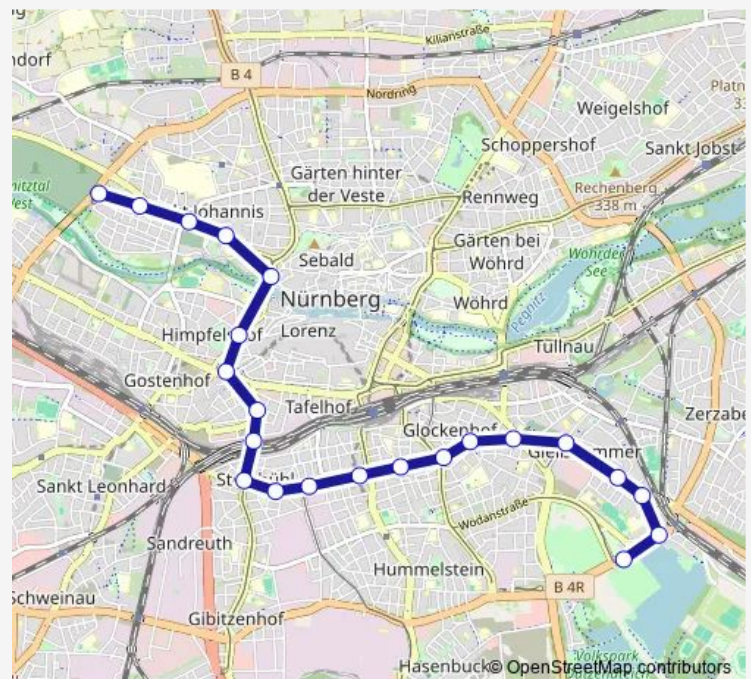

Tram 6

[Go to website](#)

Direction

Nürnberg Westfriedhof — Nürnberg Doku-Zentrum

22 stops

[Open route schedule](#)

Nürnberg Westfriedhof

Nürnberg Julienstr.

Nürnberg Immelmannstr.

Nürnberg Fliegerstr.

Nürnberg-Dutzendteich (Tram, Bus)

Route schedule

Nürnberg Westfriedhof — Nürnberg Doku-Zentrum

Monday 04:29-00:51⁺¹

Tuesday 04:29-00:51⁺¹

Wednesday 04:29-00:51⁺¹

Thursday 04:29-00:51⁺¹

Friday 04:29-00:51⁺¹

Saturday 04:58-00:51⁺¹

Sunday 04:58-00:51⁺¹

Route info

Direction: Nürnberg Westfriedhof

Stops: 22

Trip Duration: 0 hour 29 min

Direction

Nürnberg Doku-Zentrum — Nürnberg Westfriedhof

22 stops

[Open route schedule](#)

Nürnberg Doku-Zentrum

Nürnberg-Dutzendteich (Tram, Bus)

Nürnberg Fliegerstr.

Nürnberg Immelmannstr.