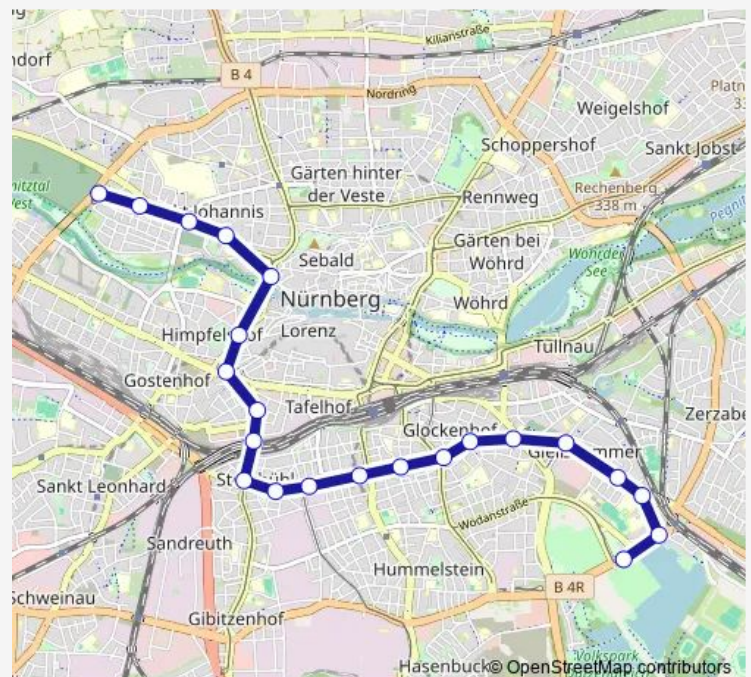

Nürnberg-Dutzendteich (Tram, Bus)

### Route schedule

Nürnberg Westfriedhof — Nürnberg Doku-Zentrum

Monday 04:29-00:51<sup>+1</sup>

Tuesday 04:29-00:51<sup>+1</sup>

Wednesday 04:29-00:51<sup>+1</sup>

Thursday 04:29-00:51<sup>+1</sup>

Friday 04:29-00:51<sup>+1</sup>

### Route info

Direction: Nürnberg Westfriedhof

Stops: 22

Trip Duration: 0 hour 28 min

## Direction

Nürnberg Doku-Zentrum — Nürnberg Westfriedhof

22 stops

[Open route schedule](#)

Nürnberg Doku-Zentrum

Nürnberg-Dutzendteich (Tram, Bus)

Nürnberg Fliegerstr.

Nürnberg Immelmannstr.