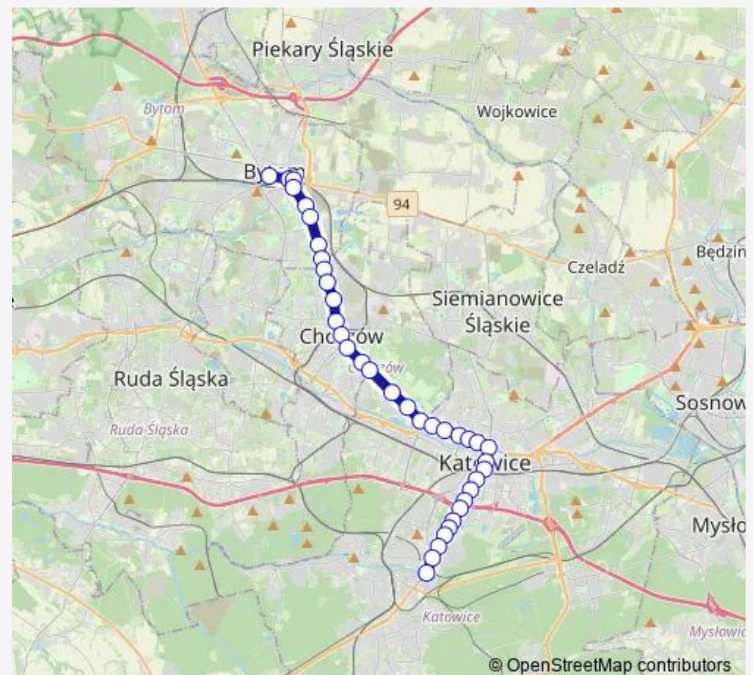

### Route schedule

Brynów Centrum Przesiadkowe — Bytom Plac Sikorskiego

Monday 23:13

Tuesday 23:11-23:13

Wednesday 23:11-23:13

Thursday 23:13

Friday 23:13

Saturday 23:11

### Route info

Direction: Brynów Centrum Przesiadkowe

Stops: 39

Trip Duration: 0 hour 52 min

Chorzów Stadion Śląski

Chorzów Aks

Chorzów Teatr Rozrywki

Chorzów Rynek

## Route info

Direction: Bytom Plac Sikorskiego

Stops: 37

Trip Duration: 0 hour 51 min

Katowice Rynek

Katowice Św. Jana

Katowice Plac Miarki

Katowice Jordana