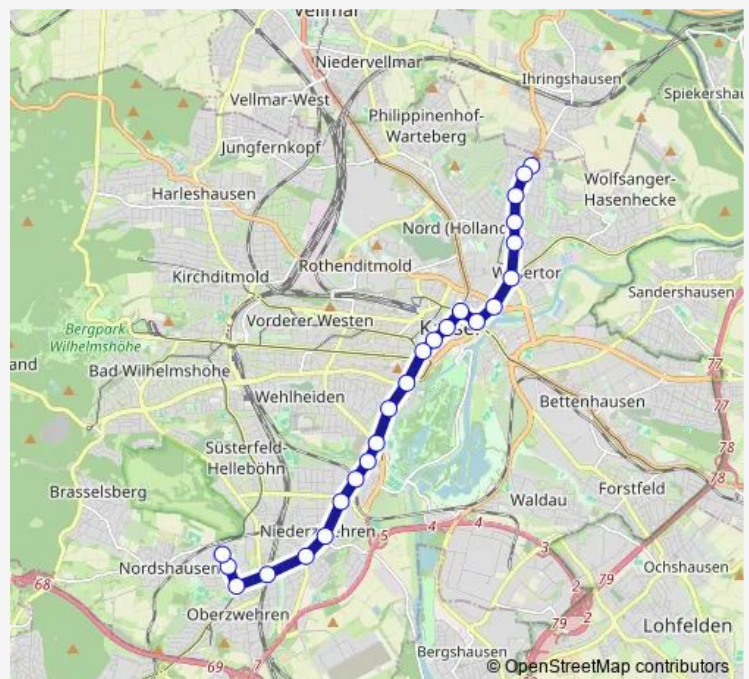

Bf Niederzwehren Ri. Leuschnerstraße

Leuschnerstraße Ri. Denhäuser Straße

Denhäuser Straße Ri. Brüder-Grimm-Straße

Brüder-Grimm-Straße Ri. Keilsbergstraße

Keilsbergstraße Ri. Oberzwehren Mitte

Route schedule

10:00-15:16

Route info

Direction: Ihringshäuser Straße (innen)

Stops: 24

Trip Duration: 0 hour 34 min

Oberzwehren Mitte Ri. Mattenberg

Altenbaunaer Straße Ri. Oberzwehren Mitte

Mattenberg Ri. Waldmannstraße

Direction

Ihringshäuser Straße (innen) — Schulzentrum Brückenhof
Ri. Korbacher Straße

24 stops

[Open route schedule](#)

Ihringshäuser Straße (innen)

Arnimstraße von Ihringsh. Straße

Koboldstraße Ri. Arnimstraße