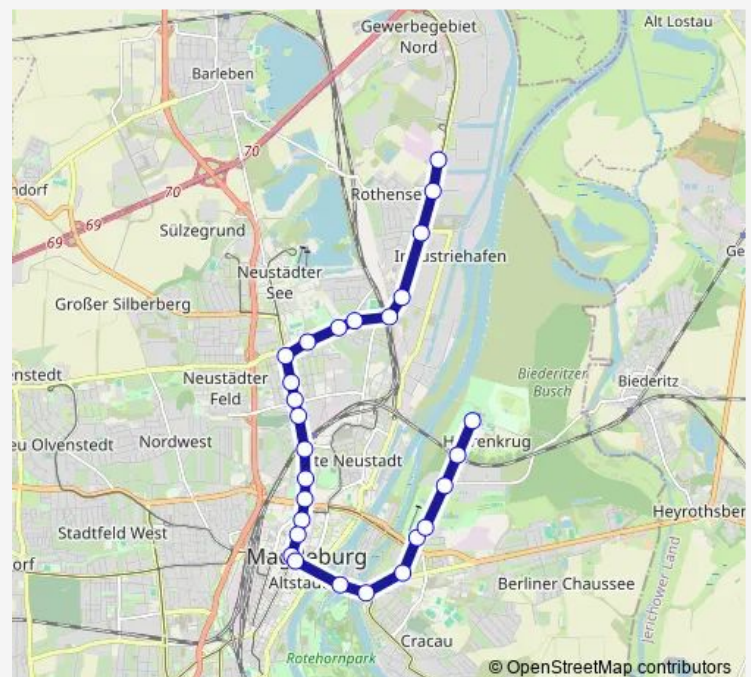

Am Katharinenturm

Opernhaus

Universität

Aok

S-Bahnhof Neustadt

Neustädter Friedhof

Mittagstraße

Nicolaiplatz

Thursday 22:48-23:08

Friday 22:48-23:08

Saturday 18:25-22:48

Sunday 23:08

Route info

Direction: Herrenkrug

Stops: 27

Trip Duration: 0 hour 37 min

Pettenkoferstraße

S-Bahnhof Eichenweiler

Havelstraße

Schule Rothensee

Hohenwarther Straße

Betriebshof Nord / Amroc

Direction

Herrenkrug — Betriebshof Nord / Amroc

25 stops

[Open route schedule](#)

Herrenkrug

Bahnhof Herrenkrug

Hochschule Magd.-Stendal

Messegelände/Elbauenpark

Jerichower Platz

Turmschanzenstr./Friedensbr.