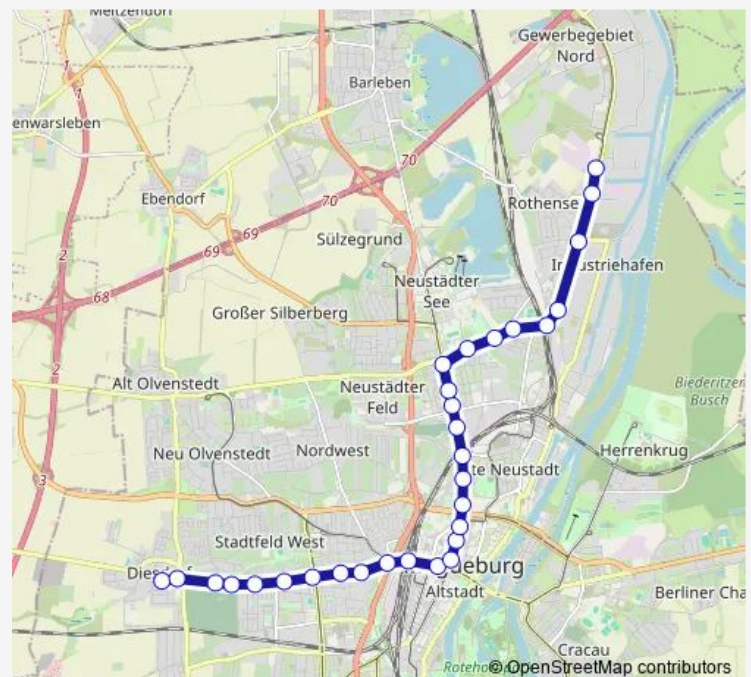

Schule Rothensee

Havelstraße

S-Bahnhof Eichenweiler

Pettenkoferstraße

Zoo

Rostocker Straße

Kastanienstraße

Nicolaiplatz

City Carré

Hauptbahnhof / Kölner Platz

ZOB / Adelheidring

Route schedule

Betriebshof Nord / Amroc — Diesdorf

Monday 04:08-05:41

Tuesday 05:18-05:38

Wednesday 05:18-05:38

Gerhart-Hauptmann-Straße

Arndtstraße

Westring

Eisnerstraße

Flechtinger Straße

Westfriedhof

Schmeilstraße

Hannoversche Straße

Direction: Diesdorf

Stops: 30

Trip Duration: 0 hour 37 min

S-Bahnhof Eichenweiler

Havelstraße

Schule Rothensee

Hohenwarther Straße

Betriebshof Nord / Amroc