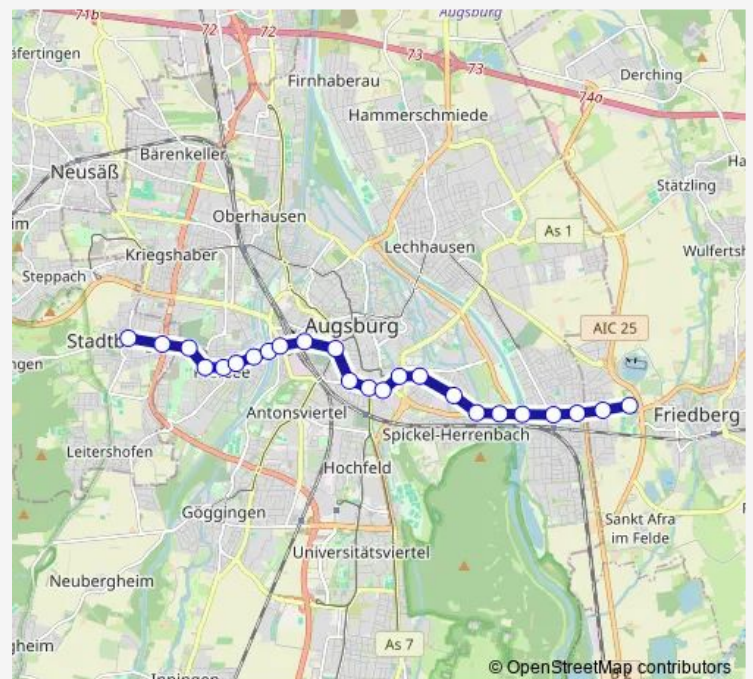

Augsburg, Hochschule

Augsburg, Rotes Tor

Augsburg, Th.-Heuss-Platz/lhk

Augsburg, Königsplatz

Augsburg Hbf

Augsburg, Rosenaustraße

Augsburg, Luitpoldbr.

Augsburg, Eberlestraße

Augsburg, Herz-Jesu-Kirche

Augsburg, Pfersee

Augsburg, Bgm.-Bohl-Straße

Route schedule

Friedberg, West P+R — Stadtbergen

Monday	04:35-00:22 ⁺¹
Tuesday	04:35-00:22 ⁺¹
Wednesday	04:35-00:22 ⁺¹
Thursday	04:35-00:22 ⁺¹
Friday	04:35-00:22 ⁺¹
Saturday	05:00-00:22 ⁺¹
Sunday	04:51-00:22 ⁺¹

Route info

Direction: Friedberg, West P+R

Stops: 25

Trip Duration: 0 hour 37 min

Augsburg, Westfriedhof

Stadtbergen, Stadtberger Hof

Stadtbergen, Elias-Holl-Straße

Stadtbergen

Direction

Stadtbergen — Friedberg, West P+R

24 stops

[Open route schedule](#)

Stadtbergen

Stadtbergen, Stadtberger Hof

Augsburg, Westfriedhof

Augsburg, Bgm.-Bohl-Straße