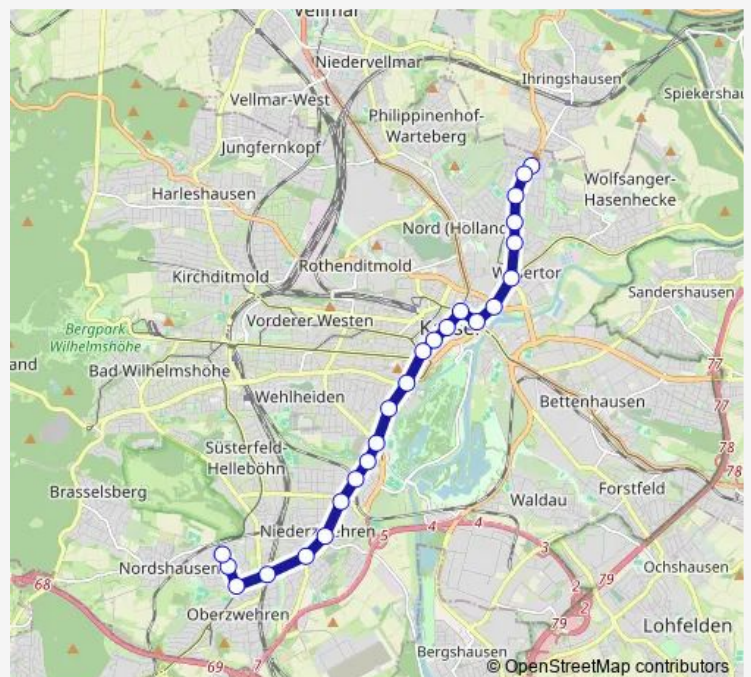

Kassel Heinrich-Heine-Straße

Kassel Am Weinberg

Kassel Rathaus

Kassel Friedrichsplatz

Kassel Königsplatz

Kassel Am Stern

Kassel Altmarkt/Regierungspräsidium

Kassel Katzensprung/ Universität

Kassel Weserspitze

Kassel Mittelring

Kassel Klinikum Kassel

Route schedule

Kassel Schulzentrum Brückenhof — Kassel Ihringshäuser Straße

Monday 04:55-05:37

Tuesday 04:55-05:37

Wednesday 04:55-05:37

Thursday 04:55-05:37

Friday 04:55-05:37

Saturday —

Sunday —

Route info

Direction: Kassel Schulzentrum Brückenhof

Stops: 26

Trip Duration: 0 hour 37 min

Kassel Simmershäuser Straße

Kassel Eisenschmiede

Kassel Koboldstraße

Kassel Arnimstraße

Kassel Ihringshäuser Straße

Direction

Kassel Schulzentrum Brückenhof — Kassel Ihringshäuser Straße

24 stops