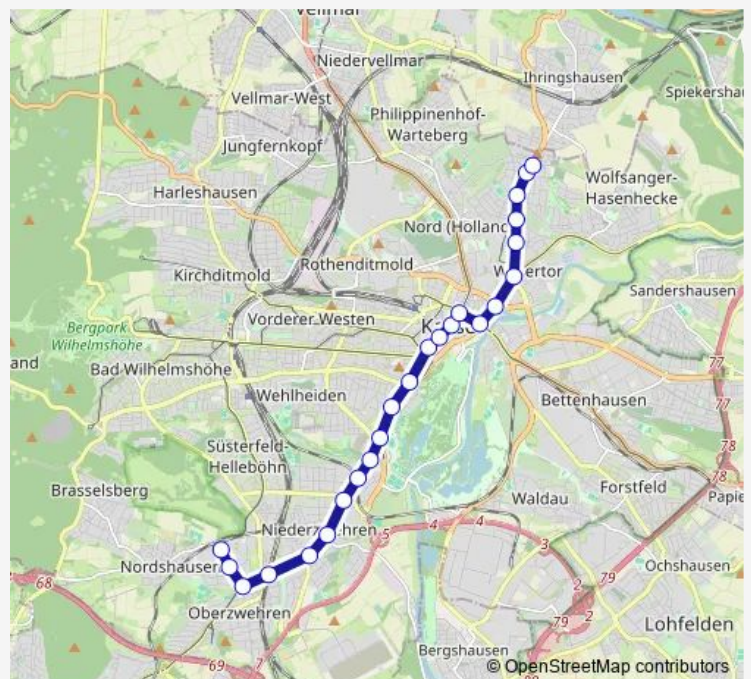

Kassel Heinrich-Heine-Straße

Kassel Am Weinberg

Kassel Rathaus

Kassel Friedrichsplatz

Kassel Königsplatz

Kassel Am Stern

Kassel Altmarkt/Regierungspräsidium

Kassel Katzensprung/ Universität

Kassel Weserspitze

Kassel Mittelring

Kassel Klinikum Kassel

Route schedule

Kassel Schulzentrum Brückenhof — Kassel Ihringshäuser Straße

Monday 04:55-05:37

Tuesday 04:55-05:37

Wednesday 04:55-05:37

Thursday 04:55-05:37

Friday 04:55-05:37

Saturday —

Sunday —

Route info

Direction: Kassel Schulzentrum Brückenhof

Stops: 26

Trip Duration: 0 hour 37 min

Kassel Simmershäuser Straße

Kassel Eisenschmiede

Kassel Koboldstraße

Kassel Arnimstraße

Kassel Ihringshäuser Straße

Direction

Kassel Schulzentrum Brückenhof — Kassel Ihringshäuser Straße

24 stops