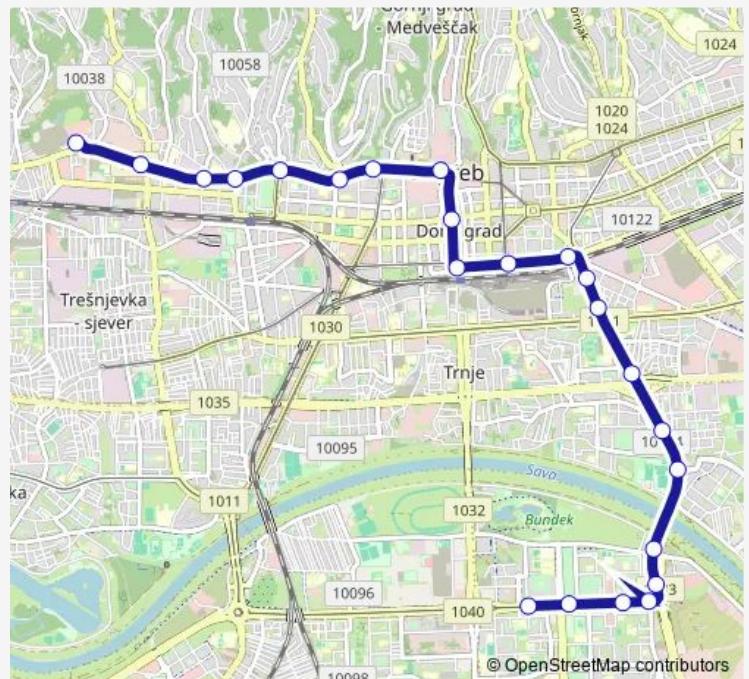

Tram 6 Črnomerec - Sopot

[Go to website](#)

Direction

Sopot — Črnomerec

23 stops

[Open route schedule](#)

- Sopot
- Središće
- Utrina
- Zaprude
- Zaprude
- Most mladosti
- Borovje
- Folnegovićevo
- Slavonska
- Držičeva
- Autobusni kol.
- Branim. tržnica
- Branimirova
- Glavni kolodvor
- Zrinjevac
- Trg J. Jelačića
- Frankopanska
- Britanski trg
- Trg dr. F. Tuđmana
- Slovenska
- Mandaličina

Route schedule

Sopot — Črnomerec

Monday	04:49-23:34
Tuesday	04:49-23:34
Wednesday	04:49-23:34
Thursday	04:49-23:34
Friday	04:49-23:34
Saturday	04:49-23:32
Sunday	05:45-23:31

Route info

Direction: Sopot

Stops: 23

Trip Duration: 0 hour 39 min

6 — Črnomerec - Sopot

Sveti Duh

Črnomerec

Direction

Sopot — Mandlova

20 stops

[Open route schedule](#)

Slavonska

Držićeva

Autobusni kol.

Trg P. Krešimira

Šubićeva

Tržnica Kvatrić

Mašićeva

Jordanovac