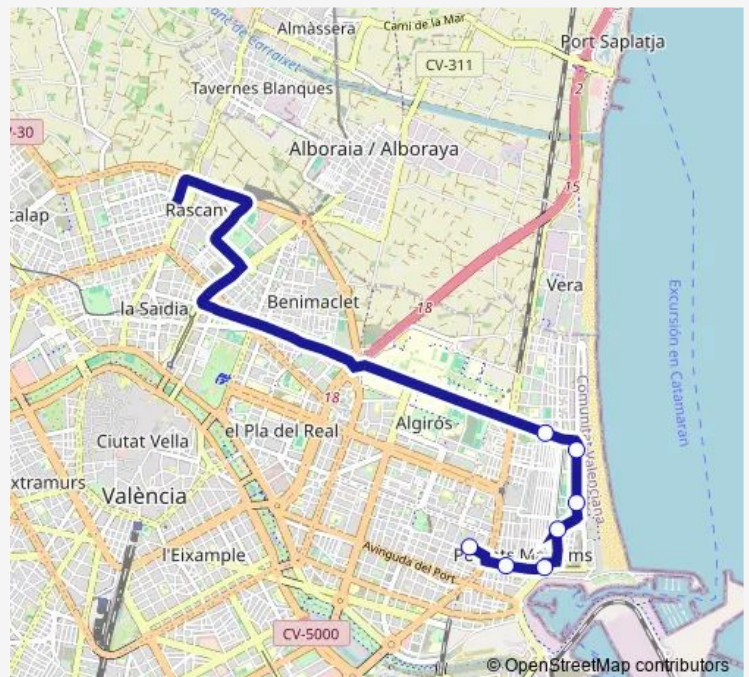

Tram 6 6 - La Cadena a Maritim-Serreria

[Go to website](#)

**Direction**

La Cadena — Marítim

7 stops

[Open route schedule](#)

La Cadena

Platja Malva-rosa

Platja les Arenes

Canyamelar

Grau - La Marina

Francesc Cubells

Marítim

Route schedule

La Cadena — Marítim

Monday	—
Tuesday	—
Wednesday	—
Thursday	—
Friday	—
Saturday	07:43-08:49
Sunday	09:01-09:41

Route info

Direction: La Cadena

Stops: 7

Trip Duration: 0 hour 11 min

6 — 6 - Marítim - Platja Malva-rosa

## Direction

undefined — undefined

0 stops

[Open route schedule](#)