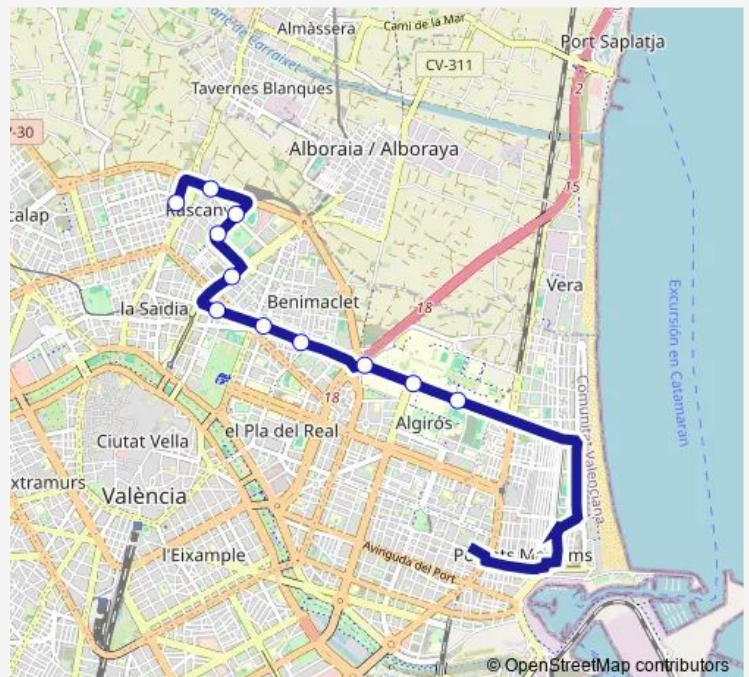

Tram 6 6 - Tossal del Rei - Tarongers - Ernest Lluch

[Go to website](#)

Direction

Tossal del Rei — Tarongers - Ernest Lluch

11 stops

[Open route schedule](#)

- Tossal del Rei
- Sant Miquel dels Reis
- Estadi Ciutat de València
- Orriols
- Alfauir
- Trinitat
- Benimaclet
- Vicente Zaragoza
- Universitat Politècnica
- La Carrasca
- Tarongers - Ernest Lluch

Route schedule

Tossal del Rei — Tarongers - Ernest Lluch

Monday	07:44-20:44
Tuesday	07:44-20:44
Wednesday	07:44-20:44
Thursday	07:44-20:44
Friday	07:44-20:44
Saturday	—
Sunday	—

Route info

Direction: Tossal del Rei

Stops: 11

Trip Duration: 0 hour 20 min

6 — 6 - Tossal del Rei - Tarongers - Ernest Lluch

Direction

Tarongers - Ernest Lluch — Tossal del Rei

11 stops

[Open route schedule](#)

Tarongers - Ernest Lluch

Friday 08:20-21:20

Saturday —

Sunday —

Route info

Direction: Tarongers - Ernest Lluch

Stops: 11

Trip Duration: 0 hour 18 min

6 Tram time schedules and route maps are available in an offline PDF at busmaps.com. Use the busmaps.com website to see live bus times, train schedule or subway schedule, and step-by-step directions for all public transit in Valencia