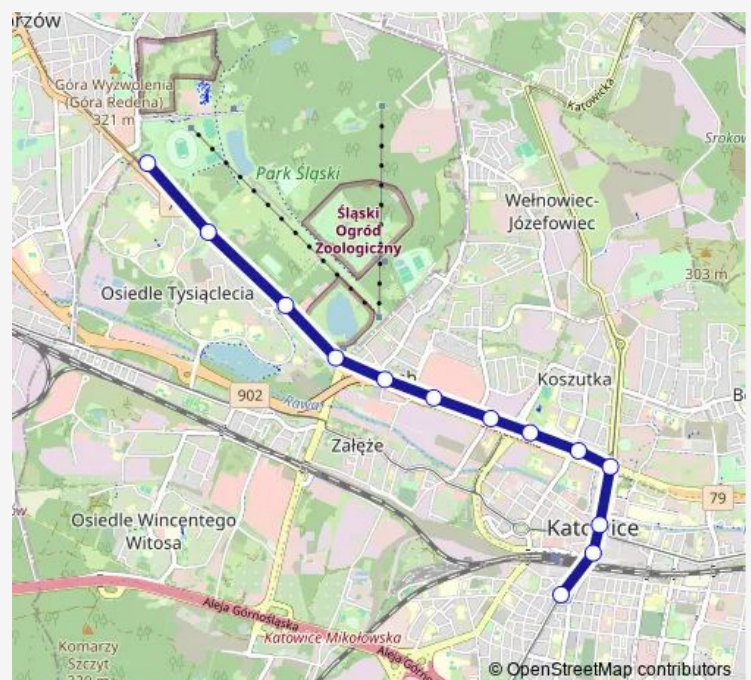

Park Śląski Ogród Zoologiczny

Park Śląski Wejście Główne

Chorzów Stadion Śląski Pętla Zach.

Route schedule

Katowice Plac Miarki — Chorzów Stadion Śląski Pętla Zach.

Monday 00:52-02:39

Tuesday 00:52-02:39

Wednesday 00:52-02:39

Thursday 00:52-02:39

Friday 00:52-02:39

Saturday 00:52-02:39

Sunday 00:52-02:39

Route info

Direction: Katowice Plac Miarki

Stops: 13

Trip Duration: 0 hour 19 min

Direction

Chorzów Stadion Śląski Pętla Zach. — Katowice Plac Miarki

13 stops

[Open route schedule](#)

Chorzów Stadion Śląski Pętla Zach.

Park Śląski Wejście Główne

Park Śląski Ogród Zoologiczny

Park Śląski Wesole Miasteczko