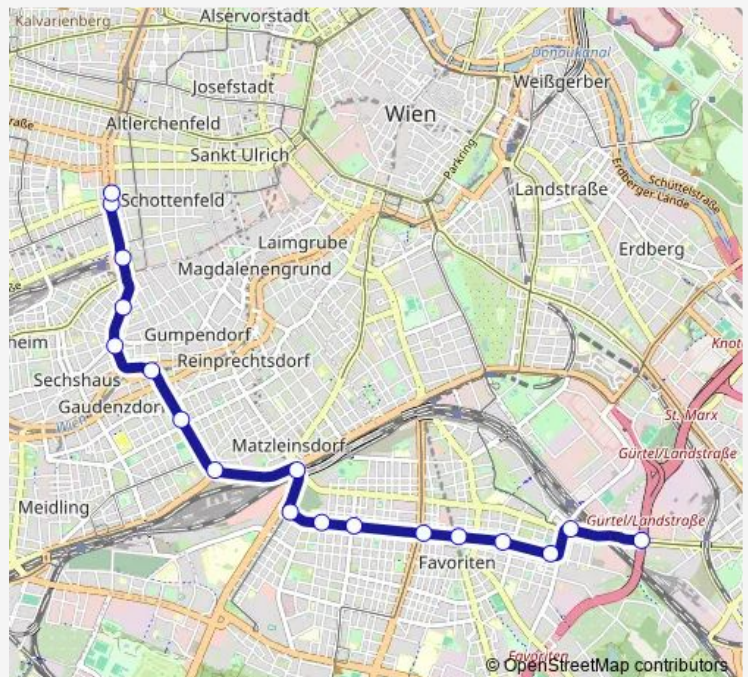

Tram 6 Urban-Loritz-Platz - Geiereckstraße

[Go to website](#)

Direction

Geiereckstraße — Burggasse-Stadthalle U

18 stops

[Open route schedule](#)

- Geiereckstraße
- Absberggasse
- Schrankenberggasse
- Gellertplatz
- Reumannplatz U
- Quellenplatz
- Neilreichgasse
- Bernhardtstalgasse
- Knöllgasse
- Matzleinsdorfer Platz S
- Eichenstraße
- Arbeitergasse/Gürtel
- Margaretengürtel U
- Gumpendorfer Straße U
- Mariahilfer Gürtel
- Westbahnhof S+U
- Urban-Loritz-Platz
- Burggasse-Stadthalle U

Route schedule

Geiereckstraße — Burggasse-Stadthalle U

Monday	05:12-00:54 ⁺¹
Tuesday	05:12-00:54 ⁺¹
Wednesday	05:12-00:54 ⁺¹
Thursday	05:12-00:54 ⁺¹
Friday	05:12-00:54 ⁺¹
Saturday	05:13-00:54 ⁺¹
Sunday	05:13-00:54 ⁺¹

Route info

Direction: Geiereckstraße

Stops: 18

Trip Duration: 0 hour 31 min

6 — Urban-Loritz-Platz - Geiereckstraße

Direction

Reumannplatz U — Burggasse-Stadthalle U

14 stops

Arbeitergasse/Gürtel

Margaretengürtel U

Gumpendorfer Straße U

Mariahilfer Gürtel

Westbahnhof S+U

Urban-Loritz-Platz

Burggasse-Stadthalle U

Route schedule