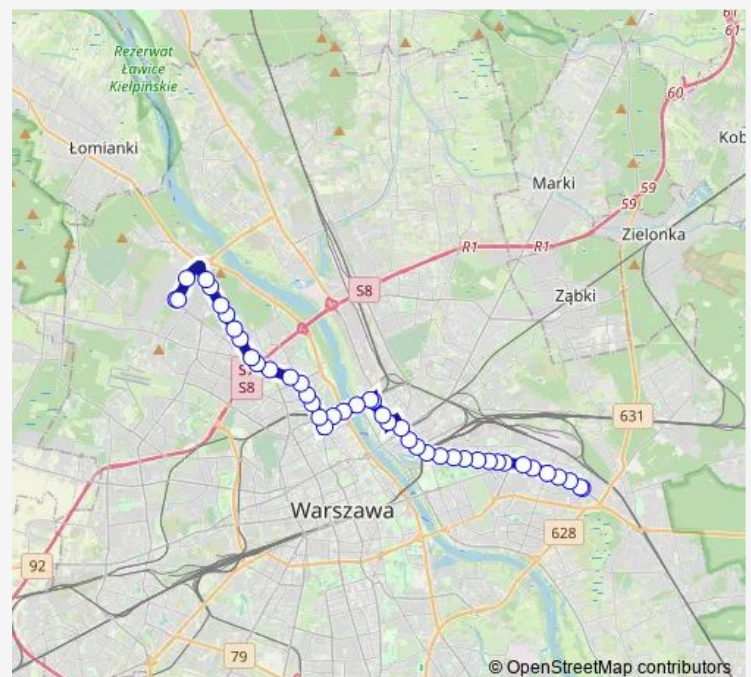

Most Gdański

Wybrzeże Helskie

Rondo Starzyńskiego

Route schedule

Metro Młociny — Wojnicka

Monday 20:01-22:53

Tuesday 20:01-22:53

Wednesday 20:01-22:53

Thursday 20:01-22:53

Friday 20:01-22:53

Saturday 19:00-23:13

Sunday 19:00-23:13

Route info

Direction: Metro Młociny

Stops: 31

Trip Duration: 0 hour 41 min

6 — Metro Młociny – Gołławek

Rondo Starzyńskiego

Pl. Hallera

Ratuszowa-Zoo

Ratuszowa

Dw. Wileński

Ząbkowska

Kijowska

Dw. Wschodni (Kijowska)

Zajezdnia Praga

Wojnicka

Direction

Metro Młociny — Goławek

43 stops

[Open route schedule](#)

Metro Młociny