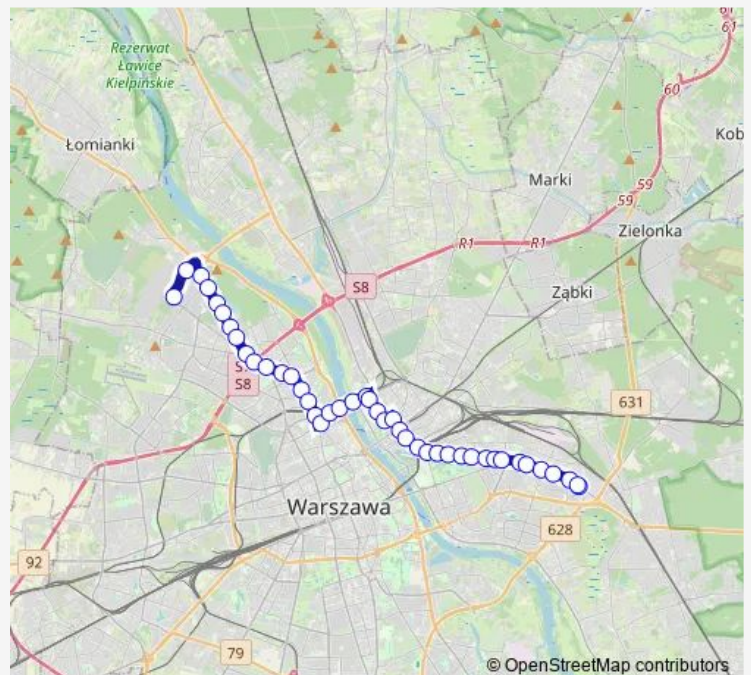

Bliska 03

Lubelska 03

Al. Zieleniecka 05

Kijowska 04

Ząbkowska 04

Dw. Wileński 08

Ratuszowa-Zoo 02

Pl. Hallera 04

### Route schedule

Goławek 04 — Metro Młociny 12

Monday	04:58-22:39
Tuesday	04:58-22:39
Wednesday	04:58-22:39
Thursday	04:58-22:39
Friday	04:58-22:39
Saturday	04:58-22:39
Sunday	05:18-22:39

### Route info

Direction: Goławek 04

Stops: 43

Trip Duration: 0 hour 55 min

Rondo Starzyńskiego 03

Wybrzeże Helskie 03

Most Gdański 04

Park Traugutta 04

KS Polonia 02

Dw. Gdański 06

Gen. Zajęczka 04

Pl. Inwalidów 04

Pl. Wilsona 10

Pl. Wilsona 12

Metro Marymont 04

Park Kaskada 04