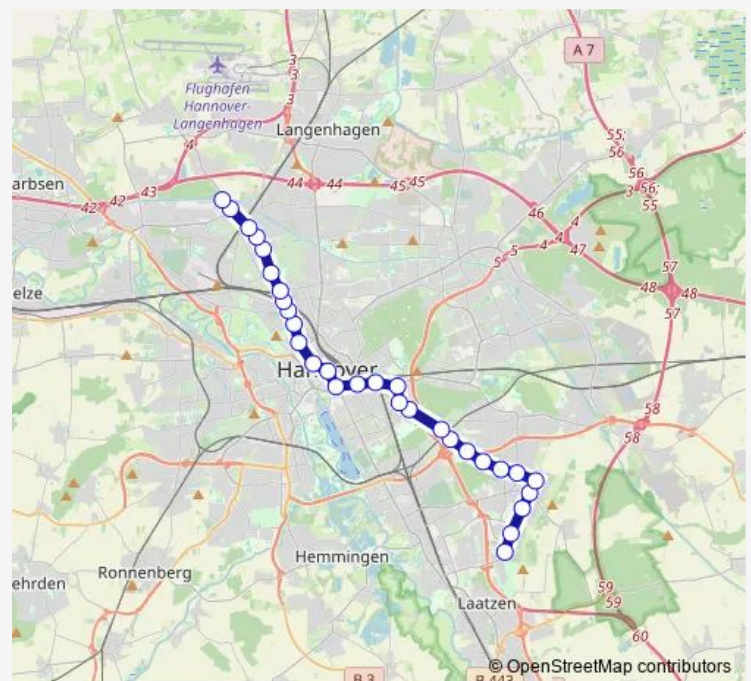

Hannover Zuschlagstraße

Hannover Kinderkrankenhaus auf der Bult

Hannover Kerstingstraße

Hannover Freundallee

Hannover Braunschweiger Platz (U)

Hannover Marienstraße (U)

Hannover Aegidientorplatz (U)

Hannover Kröpcke (U)

Thursday 04:10-01:04⁺¹

Friday 04:10-02:49⁺¹

Saturday 03:49-02:49⁺¹

Sunday 03:49-01:04⁺¹

Route info

Direction: Hannover Messe/Ost (Expo-Plaza)

Stops: 30

Trip Duration: 0 hour 39 min

Hannover An der Strangriede

Hannover Bahnhof Nordstadt

Hannover Fenskestraße

Hannover Hainhölzer Markt

Hannover Krepfenstraße

Hannover Friedenauer Straße

Hannover Beneckeallee

Hannover Mecklenheidestraße

Hannover Nordhafen

Direction

Hannover Messe/Ost (Expo-Plaza) — Hannover Zoo

17 stops

[Open route schedule](#)

Hannover Messe/Ost (Expo-Plaza)

Hannover Stockholmer Allee

Hannover Krügerskamp