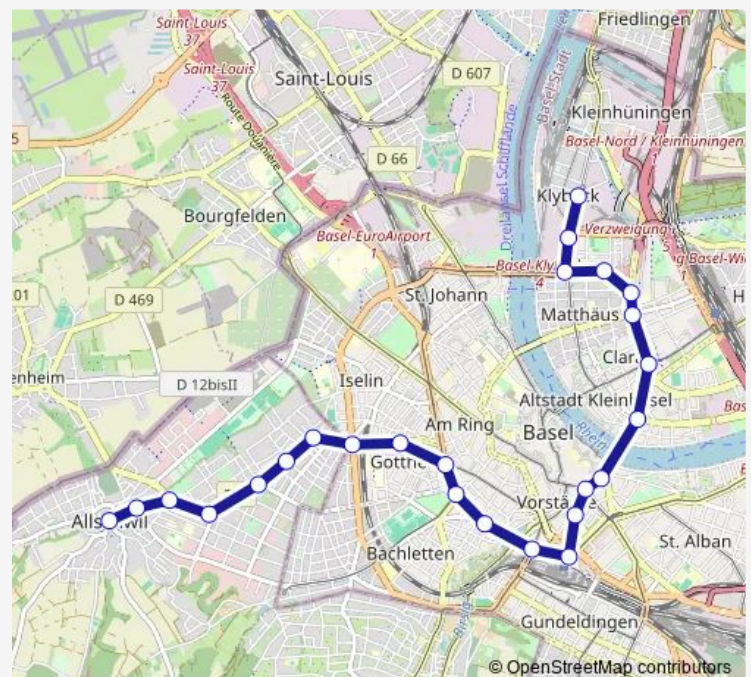

Basel, Musical Theater

Route schedule

Allschwil, Dorf — Basel, Wiesenplatz

Monday 22:09

Tuesday 22:09

Wednesday 22:09

Thursday —

Friday —

Saturday —

Sunday —

Route info

Direction: Allschwil, Dorf

Stops: 25

Trip Duration: 0 hour 34 min

Basel, Brombacherstrasse

Basel, Dreirosenbrücke

Basel, Ciba

Basel, Wiesenplatz

Direction

Basel, Wiesenplatz — Allschwil, Dorf

25 stops

[Open route schedule](#)

Basel, Wiesenplatz

Basel, Ciba

Basel, Dreirosenbrücke

Basel, Brombacherstrasse

Basel, Musical Theater

Basel, Riehenring

Basel, Messeplatz

Basel, Wettsteinplatz

Basel, Kunstmuseum

Basel, Bankverein