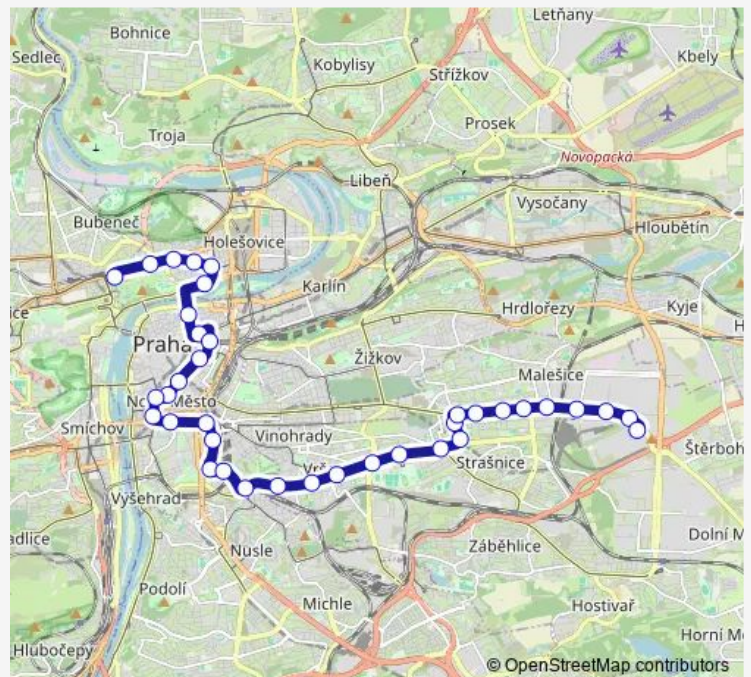

Tram 6 Nádraží Holešovice - Kubánské náměstí

[Go to website](#)

Direction

Vozovna Pankrác — Kubánské náměstí

13 stops

[Open route schedule](#)

Vozovna Pankrác

Na Veselí

Koh-i-noor

Slavia - Nádraží Eden

Kubánské náměstí

Route schedule

Vozovna Pankrác — Kubánské náměstí

Monday	—
Tuesday	—
Wednesday	—
Thursday	—
Friday	—
Saturday	04:56
Sunday	04:36

Route info

Direction: Vozovna Pankrác

Stops: 13

Trip Duration: 0 hour 15 min

6 — Nádraží Holešovice - Kubánské náměstí

Direction

undefined — undefined

0 stops

[Open route schedule](#)

Route schedule