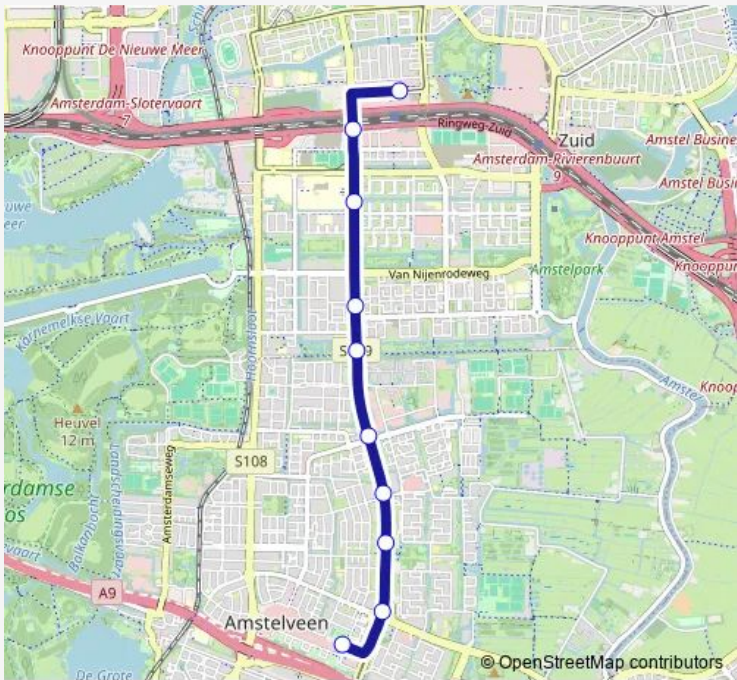

Tram 6 Lijn 6

[Go to website](#)

**Direction**  
 Amstelveen, Amstelveen Stadshart — Amsterdam, Station Zuid

10 stops

[Open route schedule](#)

- Amstelveen, Amstelveen Stadshart
- Amstelveen, Oranjebaan
- Amstelveen, Onderuit
- Amstelveen, Zonnestein
- Amstelveen, Kronenburg
- Amstelveen, Uilenstede
- Amsterdam, Van Boshuizenstraat
- Amsterdam, A.J. Ernststraat
- Amsterdam, Parnassusweg
- Amsterdam, Station Zuid

**Route schedule**  
 Amstelveen, Amstelveen Stadshart — Amsterdam, Station Zuid

|           |                           |
|-----------|---------------------------|
| Monday    | —                         |
| Tuesday   | —                         |
| Wednesday | —                         |
| Thursday  | —                         |
| Friday    | 24:18-00:33 <sup>+1</sup> |
| Saturday  | 10:13-00:29 <sup>+1</sup> |
| Sunday    | 24:14-00:29 <sup>+1</sup> |

**Route info**

Direction: Amstelveen, Amstelveen Stadshart

Stops: 10

Trip Duration: 0 hour 13 min

## Direction

Amsterdam, Station Zuid — Amstelveen, Amstelveen Stadshart

10 stops

[Open route schedule](#)

Amsterdam, Station Zuid

Amsterdam, Parnassusweg

Amsterdam, A.J. Ernststraat

Amsterdam, Van Boshuizenstraat