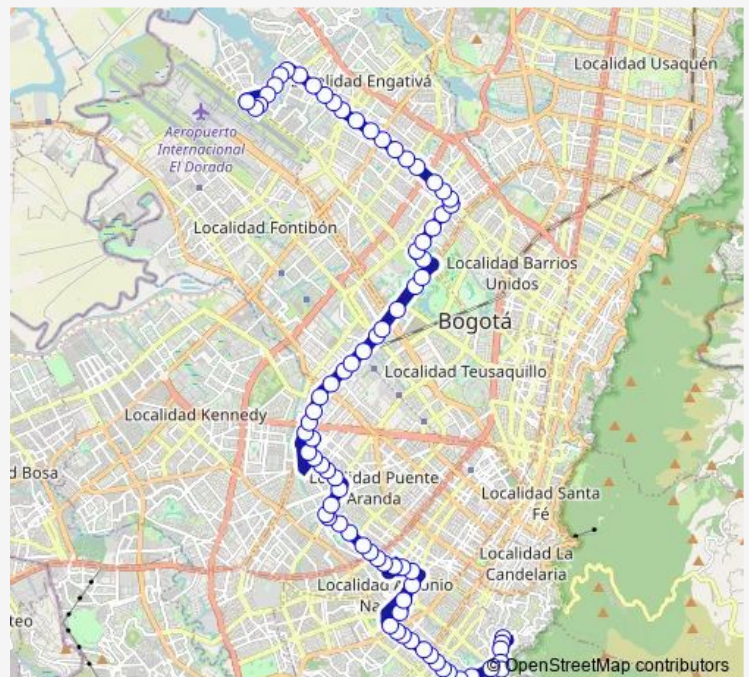

KR 18 - CL 17 Sur

KR 20 - CL 14 Sur

KR 24 - CL 8 Sur

Route schedule

AC 63 - KR 112 — AC 63 - KR 112

Monday —

Tuesday —

Wednesday —

Thursday —

Friday —

Saturday —

Sunday 06:18-12:55

Route info

Direction: AC 63 - KR 112

Stops: 80

Trip Duration: 4 hour 8 min

SE6 — La Roca Ciclovía

BusMaps

AK 21 - AC 1

AC 1 - KR 24b

CL 1B - AK 27

AK 27 - CL 1a

AC 8 Sur - KR 29b

AC 8 Sur - KR 29c