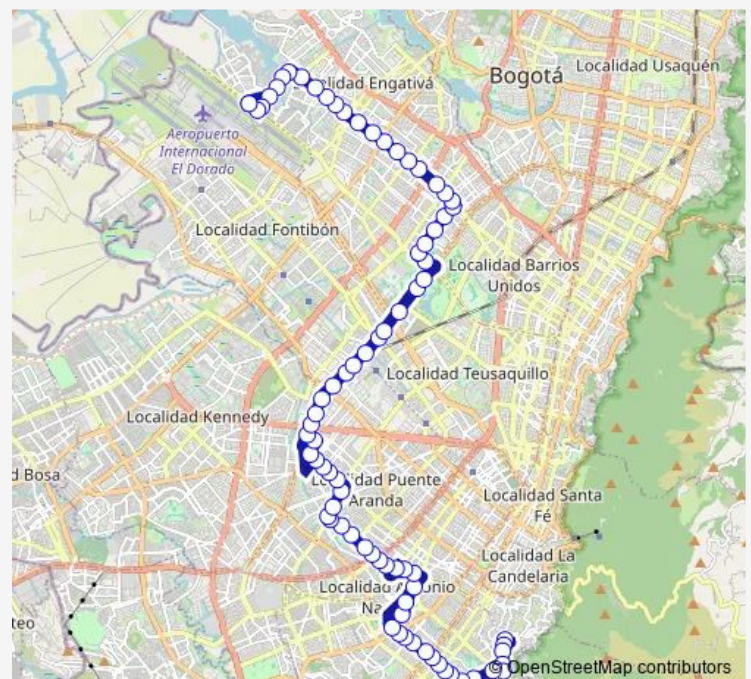

AV. 1 de Mayo - KR 10

AC 1 - KR 24b

AC 3 - KR 53b

AK 68 - CL 12

AC 63 - AK 68

AC 72 - TV 83 Bis

AC 63 - KR 112

Route schedule

Route info

Direction: AC 63 - KR 112

Stops: 9

Trip Duration: 4 hour 10 min

Se6 — La Roca Ciclovía

BusMaps

Direction

AC 63 - KR 112 — AC 63 - KR 112

80 stops

[Open route schedule](#)

AC 63 - KR 112

CL 3 Sur - KR 4B E

CL 6 Sur - KR 7 E

KR 8E - CL 6G Sur

KR 8E - CL 8C Sur

KR 11 Este - CL 10 Sur

KR 10C Este - CL 11 Sur

TV 2B Este - CL 18 Sur

AV. 1 de Mayo - KR 1 Este

AV. 1 de Mayo - KR 2

AV. 1 de Mayo - KR 5a

AV. 1 de Mayo - KR 7

AV. 1 de Mayo - KR 8a

AV. 1 de Mayo - KR 10