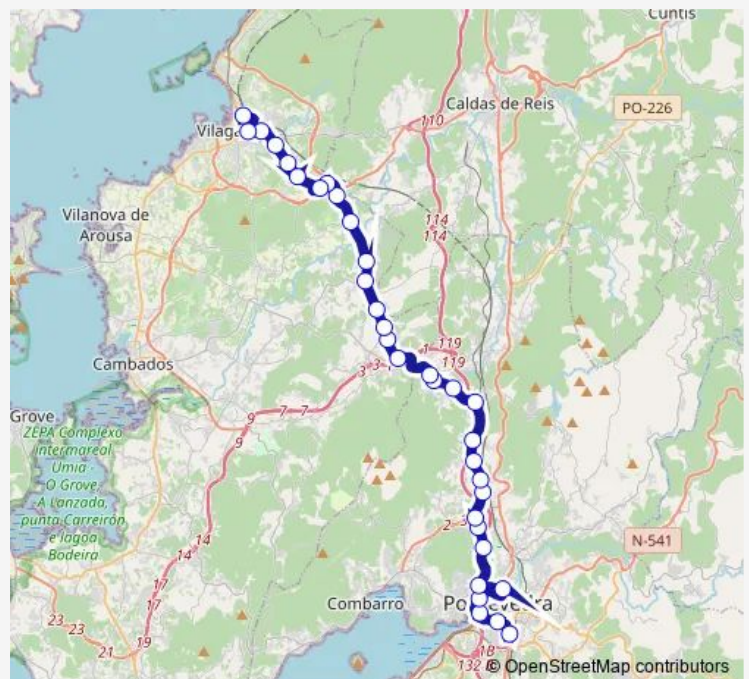

Bus XG814035 Vilagarcía-Estación Bus-Pontevedra E.A por Xunqueira

[Go to website](#)

Direction

Pontevedra E.A. — Vilagarcía-Estación Bus

33 stops

[Open route schedule](#)

- Pontevedra E.A.
- Pontevedra-Avda Victoria
- Corvaceiras
- Av. Uruguay 61
- A Xunqueira
- Parque de Bombeiros/A Xun
- O Riveiro (Campañó)
- Campañó
- Parada (Campañó)
- San Caetano
- A Cañota
- O Pozo
- A Devesa
- Curro (Rampla)
- Curro (Peñón)
- Curro (Moldes)
- Curro (Igrexa)
- Empalme De Mosteiro
- Cruce AI (San Lorenzo de
- San Lorenzo de Nogueira
- Goulla- O Pino

Route schedule

Pontevedra E.A. — Vilagarcía-Estación Bus

Monday	14:00-15:00
Tuesday	14:00-15:00
Wednesday	14:00-15:00
Thursday	—
Friday	14:00-15:00
Saturday	—
Sunday	—

Route info

Direction: Pontevedra E.A.

Stops: 33

Trip Duration: 0 hour 50 min

XG814035 — Vilagarcía-Estación Bus-Pontevedra E.A por Xunqueira

A Goulla

Vilanoviña

Baión

San Simón

A Casilla/Cipres

Hospital do Salnés

Rubiáns

Sentin

Cementerio

Carolinas

San Roque

Vilagarcía-Estación Bus

Direction