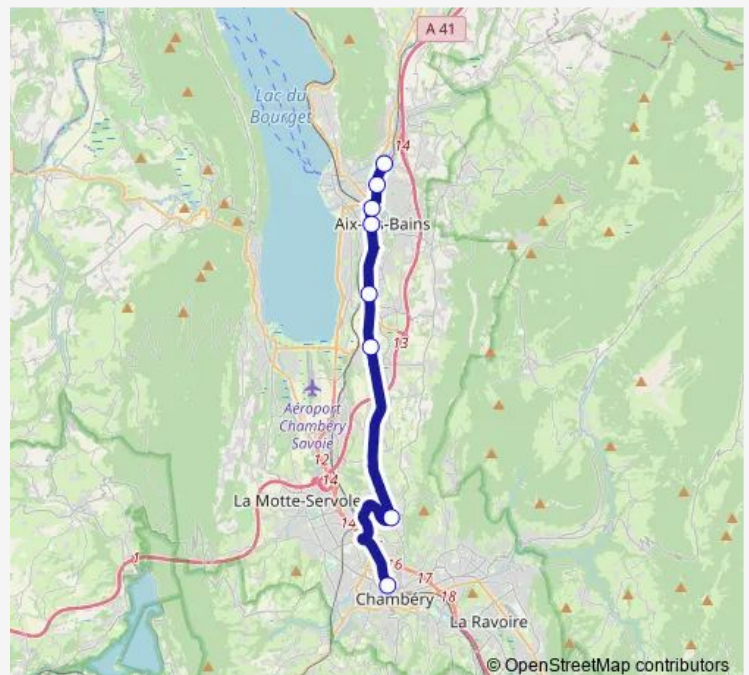

AIX-LES-Bains - Gare

AIX-LES-Bains - Golf

Viviers-DU-LAC - HTL-Chambaix

Chambéry - Collège-Cote-Rousse

Chambéry - Gare-Routiere

**Route schedule**

AIX-LES-Bains - LA Baye — Chambéry - Gare-Routiere

Monday 07:09

Tuesday 07:09

Wednesday 07:09

Thursday 07:09

Friday 07:09

Saturday 07:09

Sunday —

**Route info**

Direction: AIX-LES-Bains - LA Baye

Stops: 8

Trip Duration: 0 hour 36 min

S06c — Chambéry - Aix les Bains

**BusMaps**

**Direction**

Chambery - Gare-Routiere — AIX-LES-Bains - LA Baye

8 stops

[Open route schedule](#)

Chambery - Gare-Routiere

Chambery - Lycee-Louis-Armand

Viviers-DU-LAC - HTL-Chambaix

AIX-LES-Bains - Golf

AIX-LES-Bains - Gare

AIX-LES-Bains - PL Clemenceau

AIX-LES-Bains - GAL Leclerc

AIX-LES-Bains - LA Baye