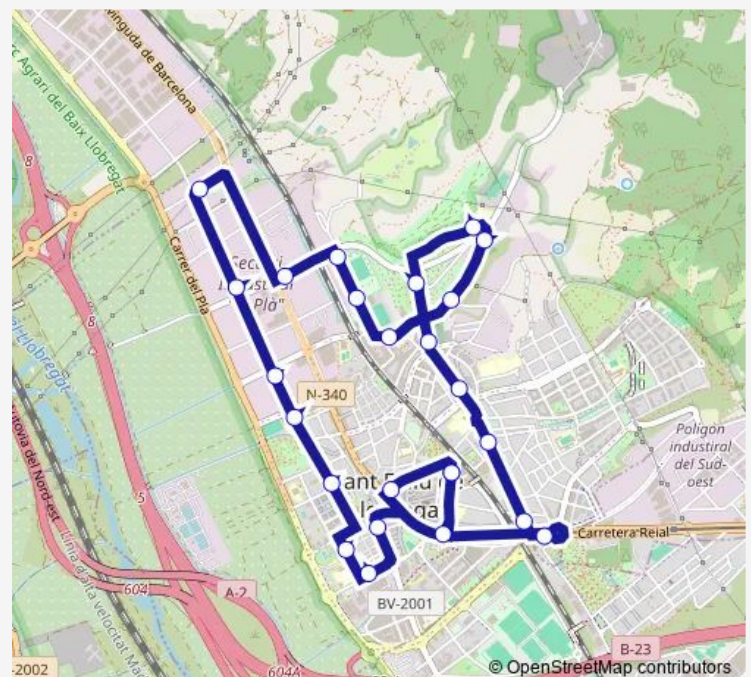

Estadi Municipal d'Atletisme

Parc Esportiu Les Grases

Ctra. Sànsen - Europa

Ctra. Sànsen - Comissaria

Aula Sant Feliu - Deixalleria

Escola Mestral

Roserar Dot i Camprubí

Cementiri Municipal

CAP La Rambla

Rbla. Marquesa de Castellbell - Llorenç Martí

Palau Municipal d'Esports

Route schedule

Pl. Estació — Pl. Estació

Monday 06:30-15:50

Tuesday —

Wednesday —

Thursday —

Friday —

Saturday —

Sunday —

Route info

Direction: Pl. Estació

Stops: 25

Trip Duration: 0 hour 35 min

SF2 — Circular

Consell Comarcal

Pisos de Can Bertrand

Casino

Pl. Estació

Direction

Pl. Estació — Pl. Estació

25 stops