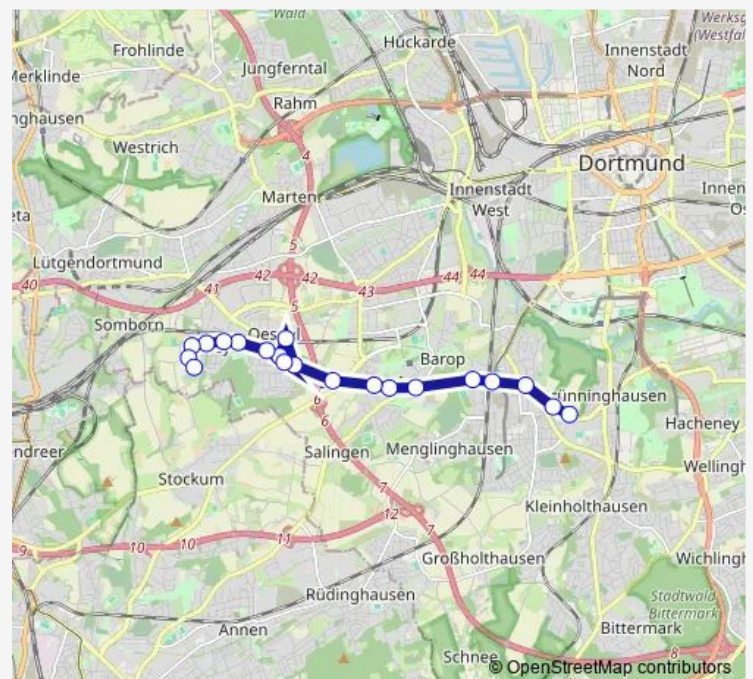

Bus E440

[Go to website](#)

Direction

Dortmund Renninghausen — Dortmund Echeloh-Siedlung

20 stops

[Open route schedule](#)

- Dortmund Renninghausen
- Dortmund Schultenhof
- Dortmund Pulverstraße
- Dortmund Barop Parkhaus
- Dortmund Am Hedreich
- Dortmund Am Gardenkamp
- Dortmund Eichlinghofen H-Bahn
- Dortmund Eichlinghofen
- Dortmund Airwin
- DO-Heinrich-Munsbeck-Straße
- Dortmund Oespel
- Dortmund Auf der Linnert
- Dortmund Steinsweg
- Dortmund Hedwigstraße
- Dortmund Kleybredde
- Dortmund Dorneystraße
- Dortmund Echeloh
- Dortmund Kleyer Feld
- Dortmund Am Zitter
- Dortmund Echeloh-Siedlung

Route schedule

Dortmund Renninghausen — Dortmund Echeloh-Siedlung

Monday	13:39
Tuesday	13:39
Wednesday	13:39
Thursday	13:39
Friday	13:39
Saturday	—
Sunday	—

Route info

Direction: Dortmund Renninghausen

Stops: 20

Trip Duration: 0 hour 22 min

■ E440