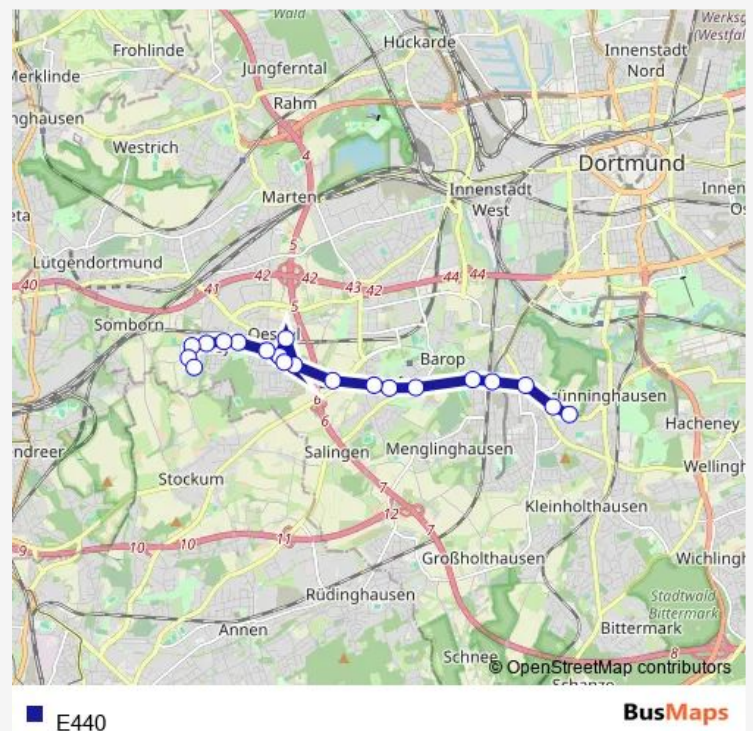

Bus E440

[Go to website](#)

Direction

Dortmund Renninghausen — Dortmund Echeloh-Siedlung

20 stops

[Open route schedule](#)

- Dortmund Renninghausen
- Dortmund Schultenhof
- Dortmund Pulverstraße
- Dortmund Barop Parkhaus
- Dortmund Am Hedreich
- Dortmund Am Gardenkamp
- Dortmund Eichlinghofen H-Bahn
- Dortmund Eichlinghofen
- Dortmund Airwin
- DO-Heinrich-Munsbeck-Straße
- Dortmund Oespel
- Dortmund Auf der Linnert
- Dortmund Steinsweg
- Dortmund Hedwigstraße
- Dortmund Kleybredde
- Dortmund Dorneystraße
- Dortmund Echeloh
- Dortmund Kleyer Feld
- Dortmund Am Zitter
- Dortmund Echeloh-Siedlung

Route schedule

Dortmund Renninghausen — Dortmund Echeloh-Siedlung

Monday	13:39
Tuesday	13:39
Wednesday	13:39
Thursday	13:39
Friday	13:39
Saturday	—
Sunday	—

Route info

Direction: Dortmund Renninghausen

Stops: 20

Trip Duration: 0 hour 22 min

Direction

Dortmund Steinsweg — Dortmund Westfalenhallen

16 stops

[Open route schedule](#)

Dortmund Steinsweg

Dortmund Airwin

Dortmund Eichlinghofen

Monday 07:25

Tuesday 07:25

Wednesday 07:25

Thursday 07:25

Friday 07:25

Saturday —

Sunday —

Route info