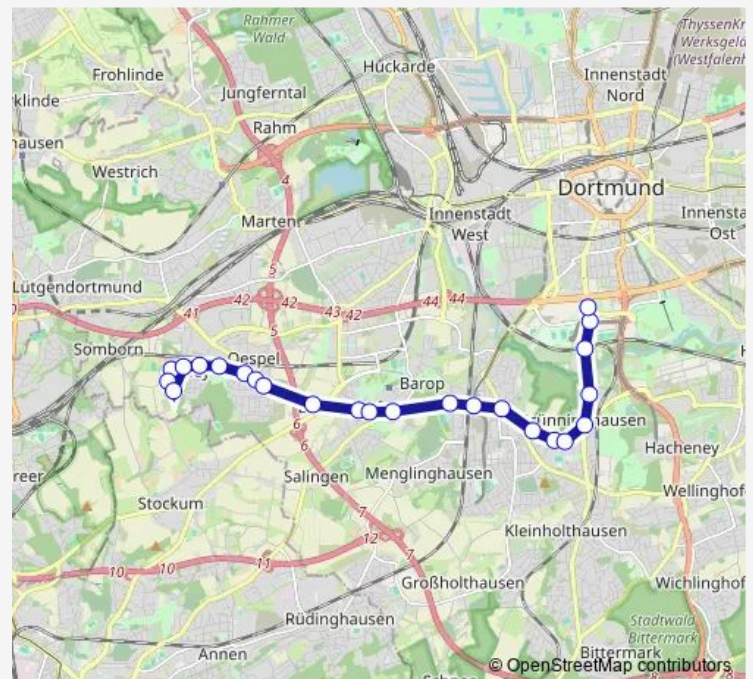

### Direction

Dortmund Renninghausen — Dortmund Echeloh-Siedlung

20 stops

[Open route schedule](#)

- Dortmund Renninghausen
- Dortmund Schultenhof
- Dortmund Pulverstraße
- Dortmund Barop Parkhaus
- Dortmund Am Hedreich
- Dortmund Am Gardenkamp
- Dortmund Eichlinghofen H-Bahn
- Dortmund Eichlinghofen
- Dortmund Airwin
- DO-Heinrich-Munsbeck-Straße
- Dortmund Oespel
- Dortmund Auf der Linnert
- Dortmund Steinsweg
- Dortmund Hedwigstraße
- Dortmund Kleybredde
- Dortmund Dorneystraße
- Dortmund Echeloh
- Dortmund Kleyer Feld
- Dortmund Am Zitter
- Dortmund Echeloh-Siedlung

### Route schedule

Dortmund Renninghausen — Dortmund Echeloh-Siedlung

Monday	13:39
Tuesday	13:39
Wednesday	13:39
Thursday	13:39
Friday	13:39
Saturday	—
Sunday	—

### Route info

Direction: Dortmund Renninghausen

Stops: 20

Trip Duration: 0 hour 22 min

■ E440 — Renninghausen - Salingen

## Direction

Dortmund Renninghausen — Dortmund Salingen

11 stops

[Open route schedule](#)

Dortmund Renninghausen

Dortmund Schultenhof

Dortmund Pulverstraße

Dortmund Barop Parkhaus