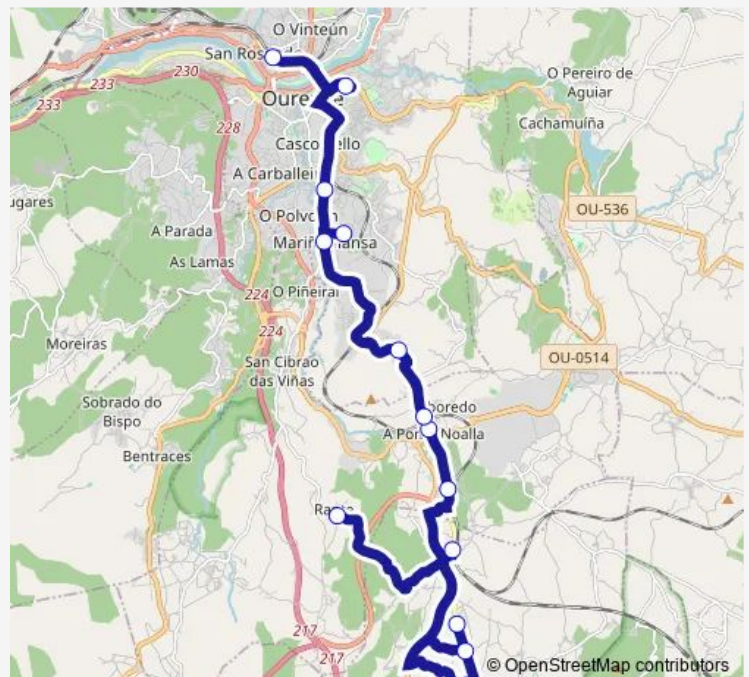

Bus XG691008 Ourense E.I.-Rante (cruceiro)

[Go to website](#)

Direction

Ourense E.I. — Rante (Cruceiro)

14 stops

[Open route schedule](#)

- Ourense E.I.
- AS Lagoas
- Saínza Nº21
- IES Universidade Laboral
- Santo Cristo
- Bemposta
- Ponte Noalla (casa antes)
- Peipaz (última casa)
- Castroverde
- Mesón DE Calvos
- Espiñeiro (cruce)
- O Amendo
- Taboadela
- Rante (Cruceiro)

Route schedule

Ourense E.I. — Rante (Cruceiro)

Monday	17:20
Tuesday	13:45
Wednesday	13:45
Thursday	13:45
Friday	13:45
Saturday	—
Sunday	—

Route info

Direction: Ourense E.I.

Stops: 14

Trip Duration: 0 hour 52 min

■ XG691008 — Ourense E.I.-Rante (cruceiro)

Direction

Rante (Cruceiro) — Ourense E.I.

14 stops

[Open route schedule](#)

Rante (Cruceiro)

Taboadela

O Amendo

Sáinza Nº21

AS Lagoas

Ourense E.I.

Route schedule

Rante (Cruceiro) — Ourense E.I.

Monday	07:48
Tuesday	07:48
Wednesday	07:48
Thursday	07:48
Friday	07:48
Saturday	—
Sunday	—

Route info

Direction: Rante (Cruceiro)