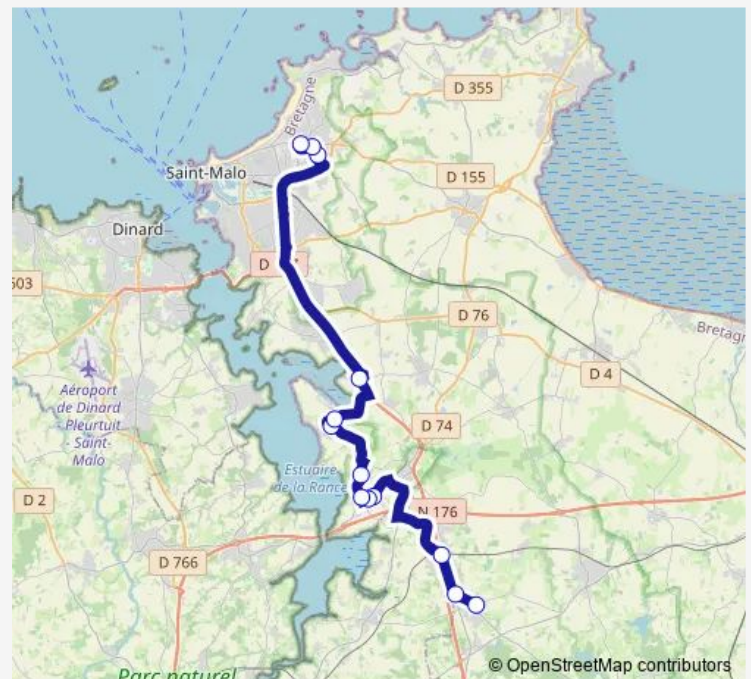

Gare

Espace Solidor

La Ville Es Centre

Roi Arthur

La Ville Baguais

Clos Gilcourt

Salines

Les Gastines

Thursday 06:52

Friday 06:52

Saturday —

Sunday —

Route info

Direction: Miniac Centre

Stops: 13

Trip Duration: 0 hour 54 min