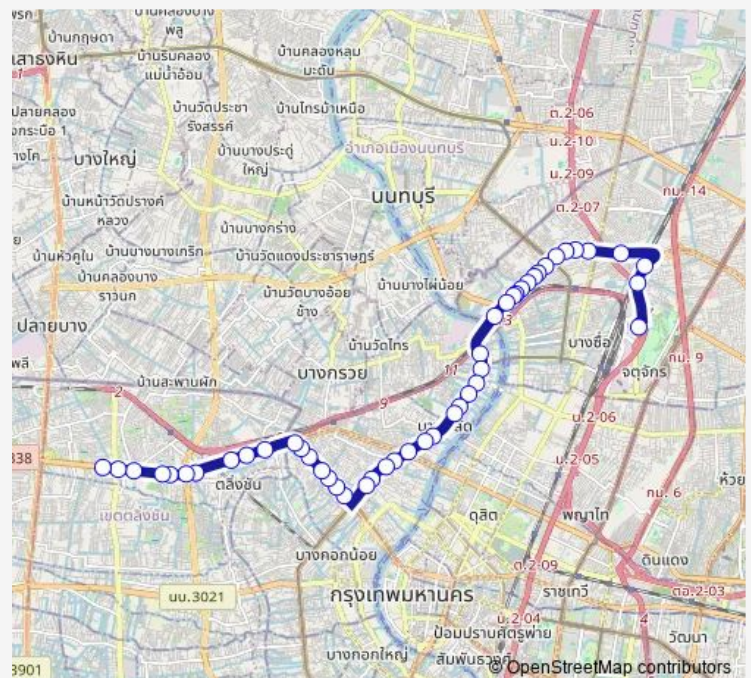

Route schedule

จุดขึ้นลง;visual stop — จุดขึ้นลง;visual stop

Monday	00:00
Tuesday	00:00
Wednesday	00:00
Thursday	00:00
Friday	00:00
Saturday	00:00
Sunday	00:00

Route info

Direction: จุดขึ้นลง;visual stop

Stops: 47

Trip Duration: 1 hour 32 min

ต.47 — สถานีขนส่งผู้โดยสารกรุงเทพฯ (จตุจักร) - สถานีขนส่งผู้โดยสารกรุงเทพฯ (ตลิ่งชัน);Bangkok...

วิทยาลัยเทคโนโลยีพระรามหก;Phraramhok Technological College

รพ.ยันฮี;Yanhee International Hospital