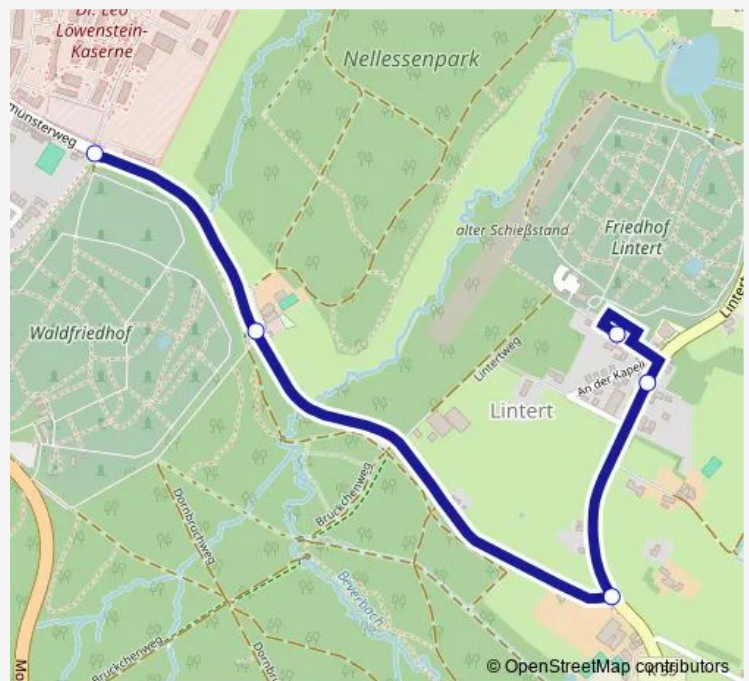

Demand and Response Bus Service 21alt Anruf-Linientaxi

[Go to website](#)

Direction

Aachen, Fuchserde (Waldfriedhof Nord) — Aachen, Lintert Friedhof

5 stops

[Open route schedule](#)

Aachen, Fuchserde (Waldfriedhof Nord)

Wednesday —

Thursday —

Friday —

Saturday —

Sunday

09:04-19:05

Route info

Direction: Aachen, Fuchserde (Waldfriedhof Nord)

Stops: 5

Trip Duration: 0 hour 4 min

■ 21alt — Anruf-Linientaxi

Direction

Aachen, Lintert Friedhof — Aachen, Fuchserde (Waldfriedhof Nord)

5 stops

[Open route schedule](#)

Aachen, Lintert Friedhof

Wednesday —

Thursday —

Friday —

Saturday —

Sunday 09:13-19:11

Route info

Direction: Aachen, Lintert Friedhof

Stops: 5