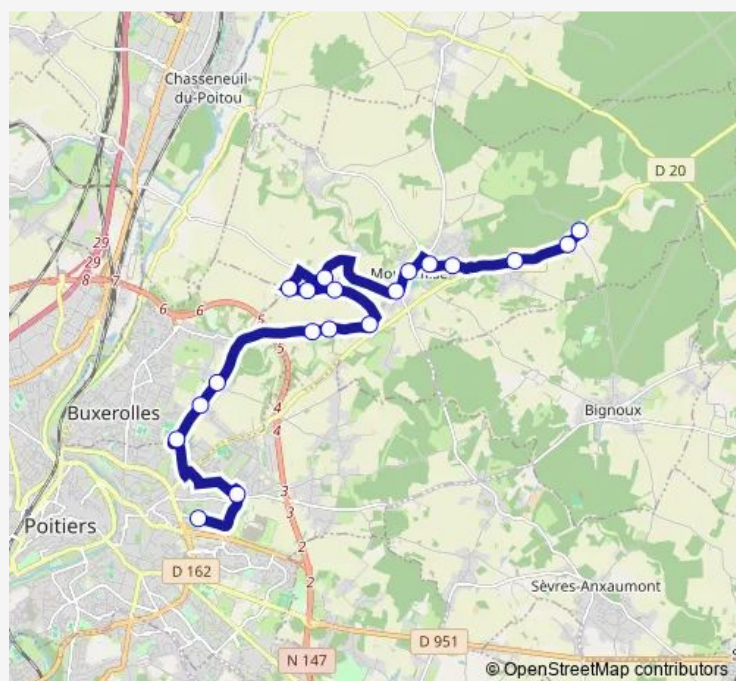

Saturday —

Sunday —

Route info

Direction: Montamisé-Charassé

Stops: 19

Trip Duration: 0 hour 40 min

S71 — Scolaire S71

Direction

Jean Moulin — Montamisé-Charassé

19 stops

[Open route schedule](#)

Jean Moulin

St-Jacques de Compostelle

Couronneries (Vélodrome)

La Dinière

Tilleuls

Longères

Petit Nieul

Champ Berland

Barillon

La Germonière

Vallée de Lion

La Richardière

La Gravière

Monday 17:15

Tuesday 17:15

Wednesday 13:09

Thursday 17:15

Friday 17:15

Saturday —

Sunday —

Route info