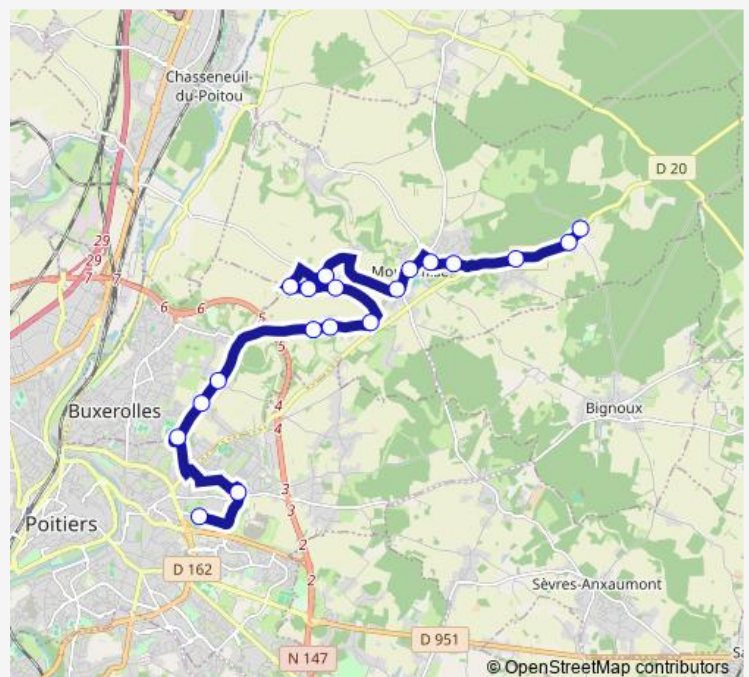

Saturday —

Sunday —

Route info

Direction: Montamisé-Charassé

Stops: 19

Trip Duration: 0 hour 39 min

S71 — Scolaire S71

Direction

Jean Moulin — Montamisé-Charassé

19 stops

[Open route schedule](#)

Jean Moulin

St-Jacques de Compostelle

Couronneries (Vélodrome)

La Dinière

Tilleuls

Longères

Petit Nieul

Champ Berland

Barillon

La Germonière

Vallée de Lion

La Richardière

La Gravière

Monday 17:15

Tuesday 17:15

Wednesday 13:09

Thursday 17:15

Friday 17:15

Saturday —

Sunday —

Route info