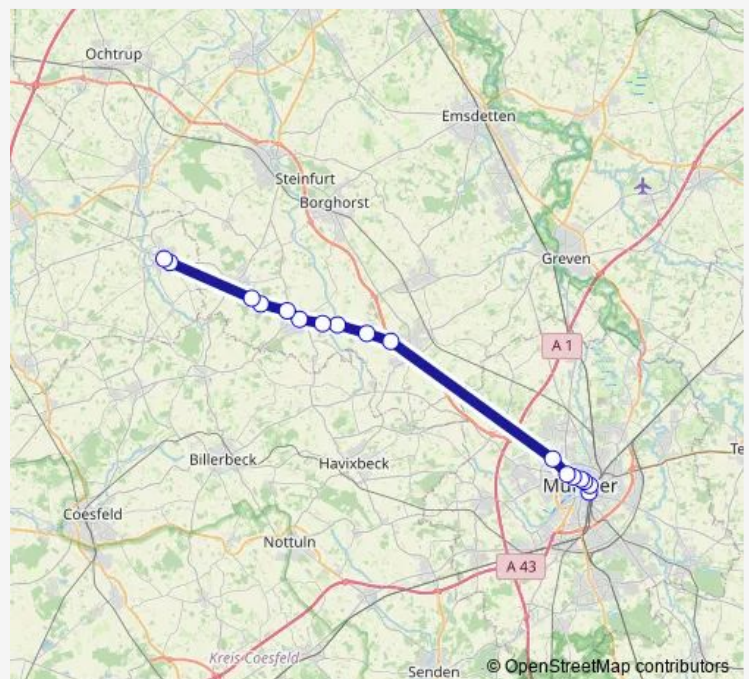

Münster Eisenbahnstraße Bstg A

Münster Altstadt / Bült Bstg B

Münster Tibusstraße

Münster Münzstraße

Münster Steinfurter Str Bstg B

Münster Technologiepark Bstg A

Altenberge, Park & Ride-Platz

Westenfeld, Brücke

Route schedule

Münster (Westf) Hauptbahnhof Bstg B3 — Schöppingen, Altes Rathaus

Monday 14:13-17:13

Tuesday —

Wednesday —

Thursday —

Friday 14:13-17:13

Saturday —

Sunday —

Route info

Direction: Münster (Westf) Hauptbahnhof Bstg B3

Stops: 17

Trip Duration: 0 hour 44 min

Direction

Schöppingen, Altes Rathaus — Münster (Westf) Hauptbahnhof Bstg C1

17 stops

[Open route schedule](#)

Schöppingen, Altes Rathaus

Schöppingen, Krümmlingsweg

Horstmar, Bahnhofssiedlung

Laer (Kr ST), Altenburg

Laer, Friedhof

Laer, Ewaldibach

Laer, Vowinkel