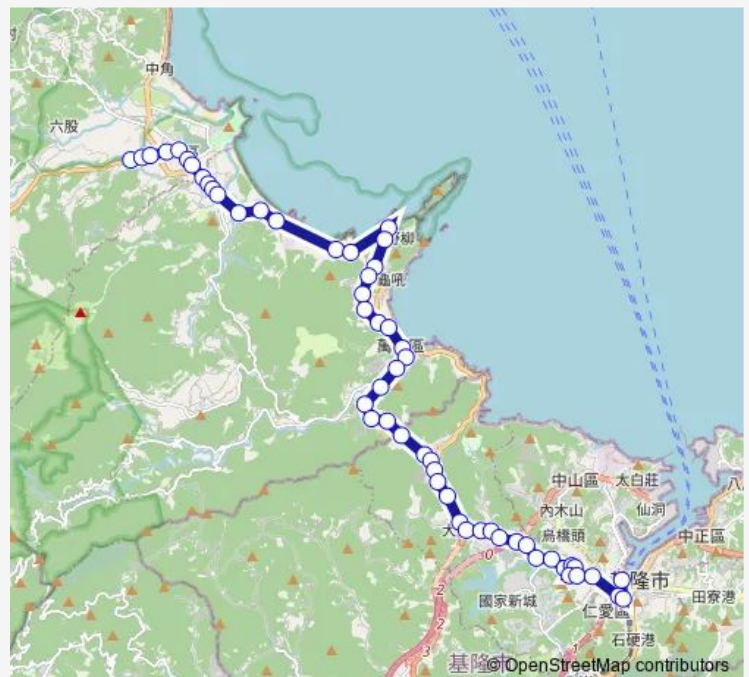

### Route schedule

金山(南勢) — 基隆火車站(海洋廣場)

Monday 00:00

Tuesday 00:00

Wednesday 00:00

Thursday 00:00

Friday 00:00

Saturday 00:00

### Route info

Direction: 金山(南勢)

Stops: 55

Trip Duration: 24 hour 0 min

790 — 金山南勢-基隆

BusMaps

玉田路

翡翠灣