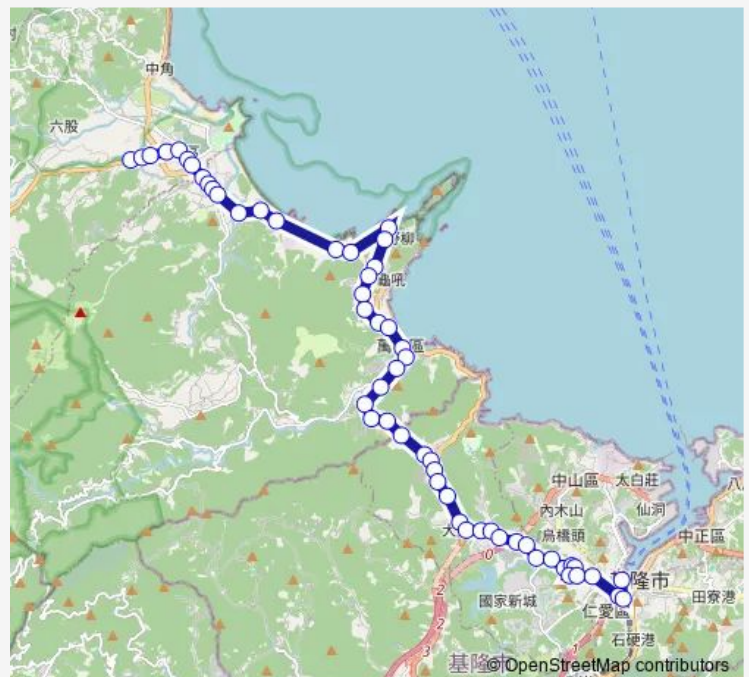

新北市立仁愛之家

新墾丁路口

芥菜種會萬里營地

Route schedule

金山(南勢) — 基隆火車站(海洋廣場)

Monday 00:00

Tuesday 00:00

Wednesday 00:00

Thursday 00:00

Friday 00:00

Saturday 00:00

Sunday 00:00

Route info

Direction: 金山(南勢)

Stops: 55

Trip Duration: 24 hour 0 min

790 — 金山南勢-基隆

BusMaps

玉田路

翡翠灣

美崙

萬里海水浴場

萬里區公所

萬里橋頭