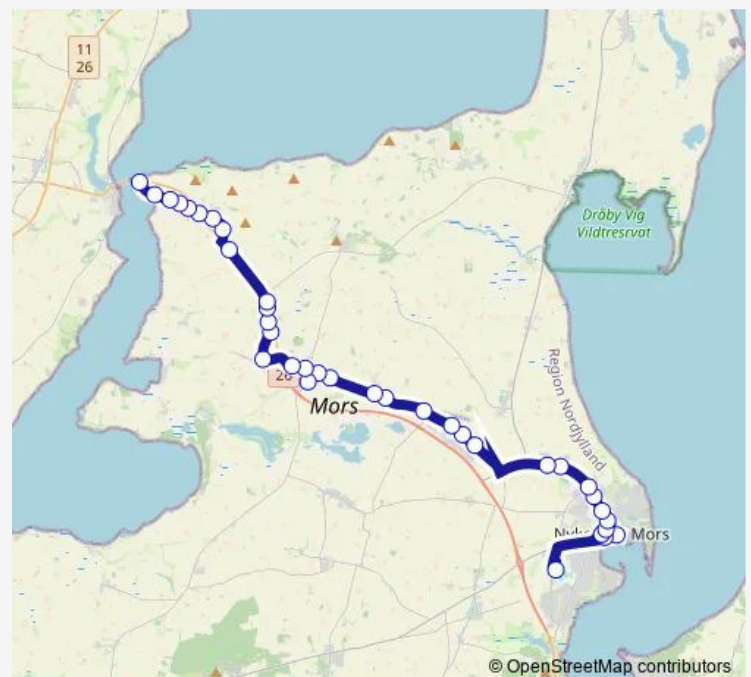

Route schedule

Morsø Gymnasium (Morsø Kommune) — Vilsund Øst (Sundbyvej / Morsø Kommune)

Monday	14:15-15:15
Tuesday	14:15-15:15
Wednesday	14:15-15:15
Thursday	14:15-15:15
Friday	14:15-15:15
Saturday	—
Sunday	—

Route info

Direction: Morsø Gymnasium (Morsø Kommune)

Stops: 36

Trip Duration: 0 hour 39 min

Engen (Præstbrovej / Øster Jølby)

Sønder Solbjerg (Rebslagervej / Morsø Kommune)

Rebslagervej (Kirkebyen / Solbjerg)

33 stops

[Open route schedule](#)

Vilsund Øst (Sundbyvej / Morsø Kommune)

Under Bakken (Sundby Mors)

Over Bakken (Sundby Mors)

Nørrekærvej (Sundby Mors)

Gadegårdsvej (Sundby Mors)

Viadukten (Sundby Mors)

Route info

Direction: Vilsund Øst (Sundbyvej / Morsø Kommune)

Stops: 33

Trip Duration: 0 hour 47 min

Karetmagervej (Nørrebro / Morsø Kommune)

Nørrebro v/Hjordvej (Vodstrup)

Limfjordsvej (Nørrebro / Nykøbing Mors)