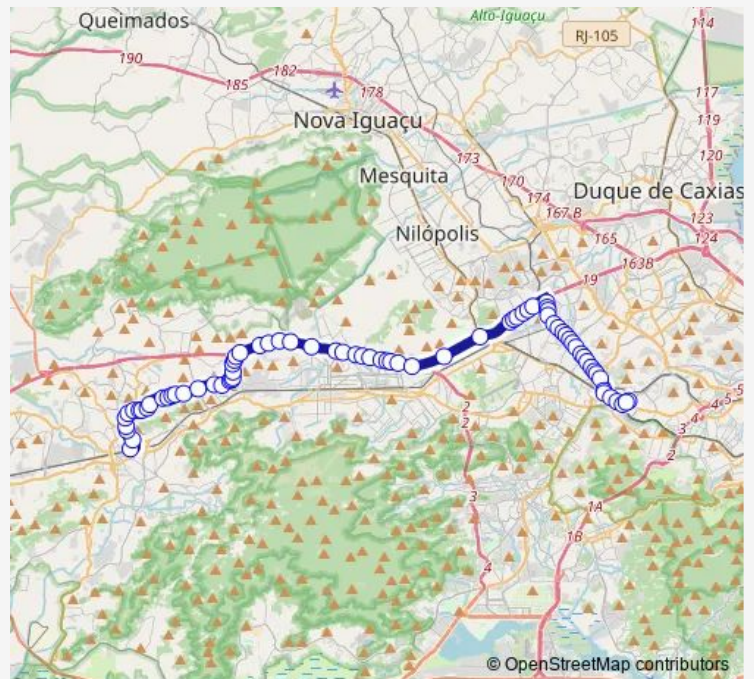

Itaquê

Teixeira Campos

Campo do Torre

Gravata

Route schedule

Ponto Final: Campo Grande : Linhas para Zona Norte —
Terminal Nossa Senhora do Amparo : Plat. B

Monday	00:00
Tuesday	00:00
Wednesday	00:00
Thursday	00:00
Friday	00:00
Saturday	00:00
Sunday	00:00

Route info

Direction: Ponto Final: Campo Grande : Linhas para Zona Norte

Stops: 75

Trip Duration: 1 hour 18 min

790 — Campo Grande - Cascadura

Flamengo

Cisneiros

Anna Vieira

Kennedy

Brasil

Quafá

Nova Kennedy

Praça Miami

Etiópia

Sargento Miguel Filho

Piquerobi