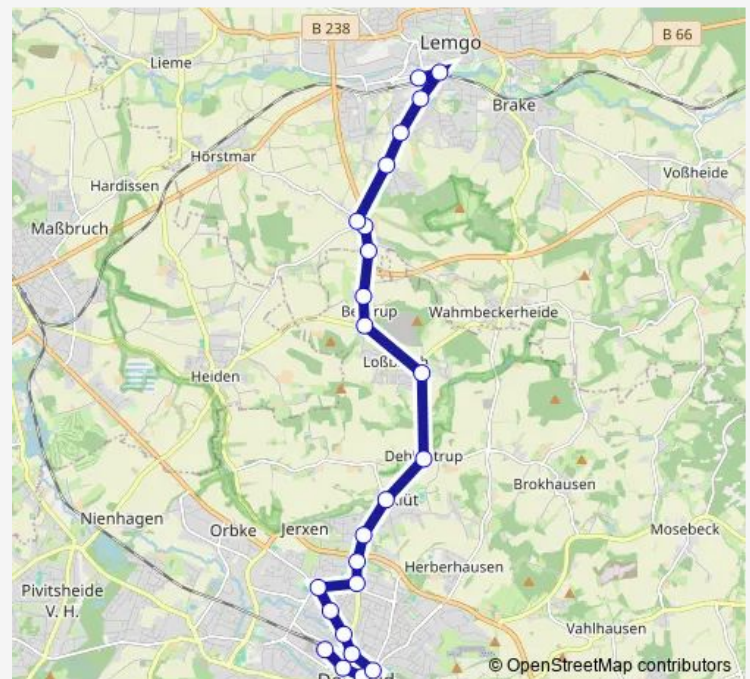

Le-Brake, Mitte

Le-Brake, Ewerbeckstraße

Le-Brake, Danziger Straße

Le-Brake, Grabbestraße

Le-Brake, Landwehr

Le-Wahmbeckerh, Abzweig

Le-Wahmbeckerh, Hauptstr

Le-Wahmbeckerh, Schmiede

Detmold, Klinikum

Route schedule

Lemgo, Bahnhof Steig 2 — Detmold, Bahnhof Steig 5

Monday 05:22-20:22

Tuesday 05:22-20:22

Wednesday 05:22-20:22

Thursday 05:22-20:22

Friday 05:22-20:22

Saturday 07:22-16:22

Sunday —

Route info

Direction: Lemgo, Bahnhof Steig 2

Stops: 26

Trip Duration: 0 hour 32 min

Detmold, Finanzamt

Detmold, Hasselter Platz

Detmold, Rosental

Detmold, Landesmuseum

Detmold, Bahnhof Steig 5

Direction

Lemgo, Bahnhof Steig 2 — Detmold, Bahnhof Steig 5

21 stops

[Open route schedule](#)

Lemgo, Bahnhof Steig 2