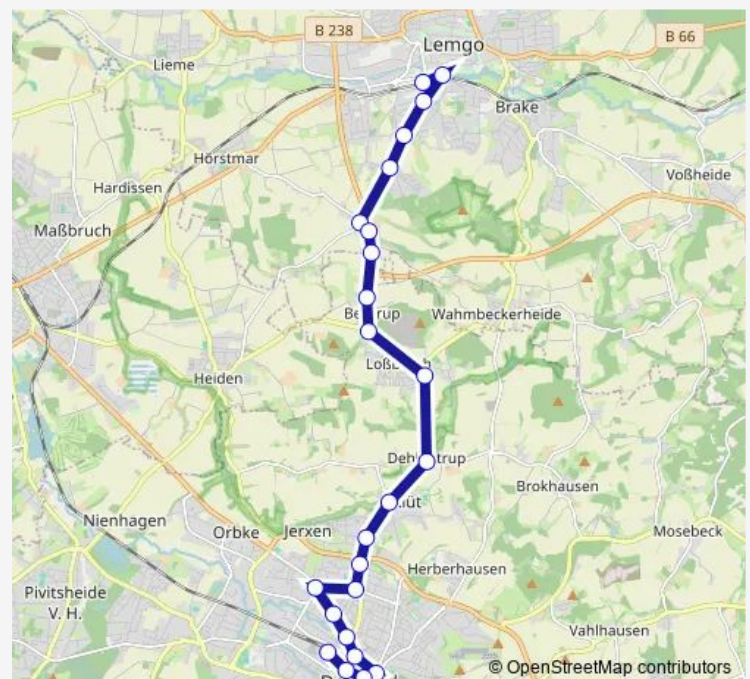

Le-Brake, Landwehr

Le-Brake, Grabbestraße

Le-Brake, Danziger Straße

Route schedule

Detmold, Bahnhof — Lemgo, Bahnhof

Monday 05:54-06:57

Tuesday 05:54-06:57

Wednesday 05:54-06:57

Thursday 05:54-06:57

Friday 05:54-06:57

Saturday —

Sunday —

Route info

Direction: Detmold, Bahnhof

Stops: 27

Trip Duration: 0 hour 31 min

790 — Lemgo - Detmold Lemgo - Loßbruch - Bentrup - Detmold **BusMaps**

Le-Brake, Ewerbeckstraße

Le-Brake, Mitte

Le-Brake, Lüttfeld

Lemgo, Braker Weg

Lemgo, Breite Straße

Lemgo, Bahnhof

Direction

Detmold, Bahnhof — Lemgo, Bahnhof

26 stops

[Open route schedule](#)

Detmold, Bahnhof

Detmold, Landesmuseum

Detmold, Rosental

Detmold, Hasselter Platz

Detmold, Finanzamt