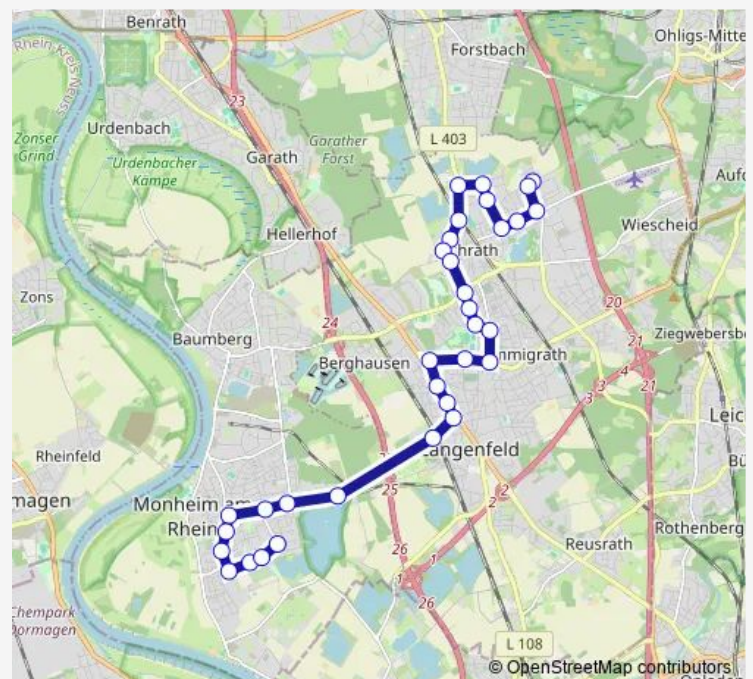

Langenfeld Jahnhaus

Langenfeld Paulstraße

Langenfeld Querstraße

Route schedule

Monheim (Rhein), Mona Mare — Langenfeld Götsche

Monday 05:53-24:00

Tuesday 05:53-24:00

Wednesday 05:53-24:00

Thursday 05:53-24:00

Friday 05:53-24:00

Saturday 05:44-00:31⁺¹

Sunday 21:58-24:00

Route info

Direction: Monheim (Rhein), Mona Mare

Stops: 35

Trip Duration: 0 hour 50 min

790

Langenfeld Berghausener Straße

Langenfeld Martinushof

Langenfeld Wolfshagener Straße

Langenf. Richrath, Krankenhaus

L'feld Richrath, Bahnübergang

Langenfeld Am Schlangenber

Langenfeld Zollhaus

Langenfeld Rietherbach

Langenfeld Annastraße

Langenfeld Heinenbusch

Langenfeld Marienstraße

Langenfeld Heidehof

Langenfeld Max-Planck-Ring

Langenfeld Götsche

Direction