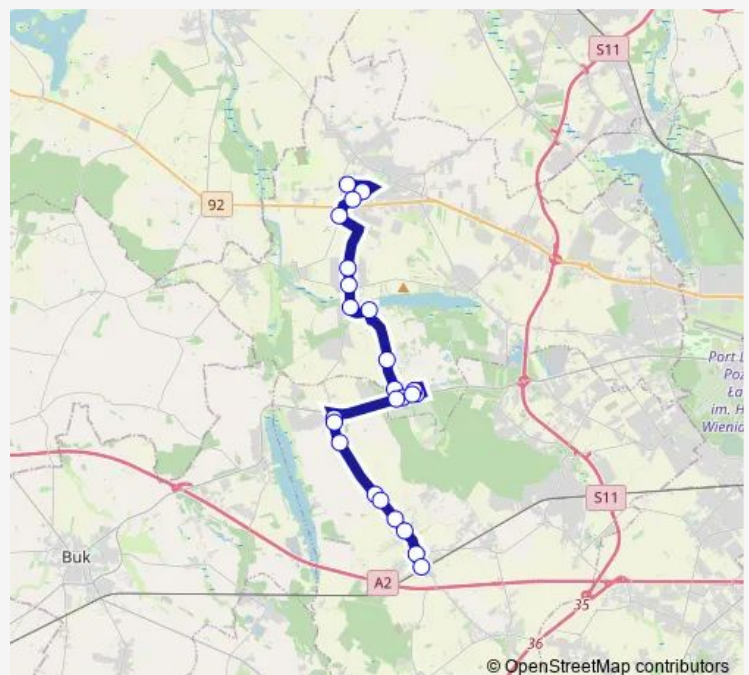

- Tarnowo Pdg/Termy
- Tarnowo Pdg/Liceum
- Tarnowo Pdg/Piaskowa
- Jankowice/Przemysłowa
- Lusówko/Szantowa
- Lusówko/Bosmańska
- Lusówko/Dopiewska
- Lusówko/Pętla
- Sierosław/Zakręt
- Sierosław/Okrężna
- Sierosław/Prosta
- Sierosław/Kasztanowa
- Sierosław/Dworska
- Sierosław/Kasztanowa
- Sierosław/Prosta
- Więckowice/Szkoła
- Więckowice/Gromadzka
- Więckowice/Bloki
- Fiałkowo/
- Dopiewo/Więckowska li
- Dopiewo/Więckowska I

Route schedule

Tarnowo Pdg/Termy — Dopiewo/Dworzec Kolejowy

Monday	06:21-17:44
Tuesday	06:21-17:44
Wednesday	06:21-17:44
Thursday	06:21-17:44
Friday	06:21-17:44
Saturday	—
Sunday	—

Route info

Direction: Tarnowo Pdg/Termy

Stops: 24

Trip Duration: 0 hour 34 min

790 — Tarnowo PDG Termy - Dopiewo Dworzec Kolejowy|Dopiewo Dworzec Kolejowy - Tarnowo PDG...

Dopiewo/Kasztanowa

Dopiewo/Kościół

Dopiewo/Dworzec Kolejowy

Direction

Dopiewo/Dworzec Kolejowy — Tarnowo Pdg/Termy

Thursday 06:22-17:06

Friday 06:22-17:06

Saturday —

Sunday —

Route info

Direction: Dopiewo/Dworzec Kolejowy

Stops: 27

Trip Duration: 0 hour 36 min