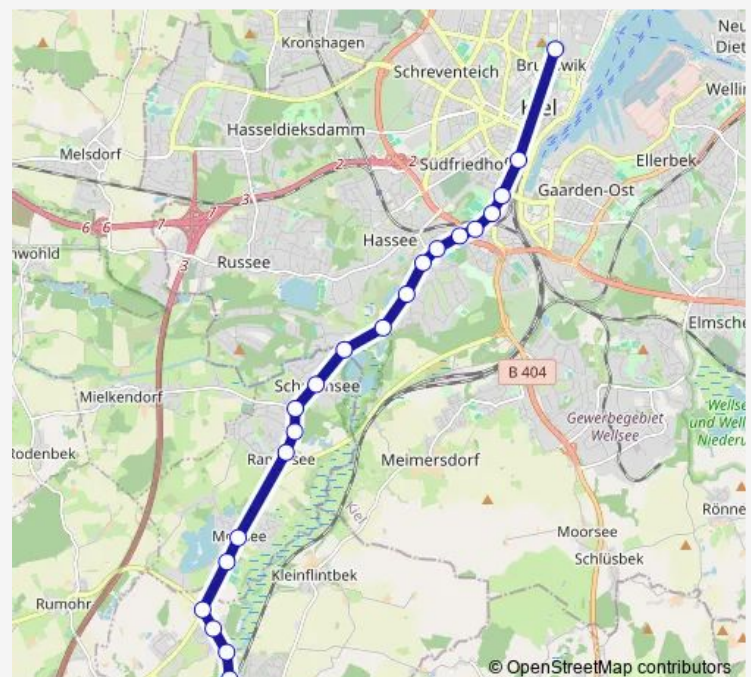

Kiel Eiderbrücke

Kiel Hamburger Baum

Kiel Petersburger Weg

Kiel Wulfsbrook

Kiel Diesterwegstraße

Kiel Waldwiese

Kiel Krusenrotter Weg

Kiel Rondeel

Saturday 04:50-02:50⁺¹

Sunday 04:50-23:50

Route info

Direction: Flintbek Parkplatz

Stops: 22

Trip Duration: 0 hour 28 min

Direction

Kiel Unikliniken — Flintbek Parkplatz

22 stops

[Open route schedule](#)

Kiel Unikliniken

Kiel Hauptbahnhof

Kiel Hummelwiese

Kiel Rondeel

Kiel Krusenrotter Weg

Kiel Waldwiese

Route info

Direction: Kiel Unikliniken

Stops: 22

Trip Duration: 0 hour 38 min

Direction

Flintbek Parkplatz — Kiel Unikliniken

21 stops

[Open route schedule](#)