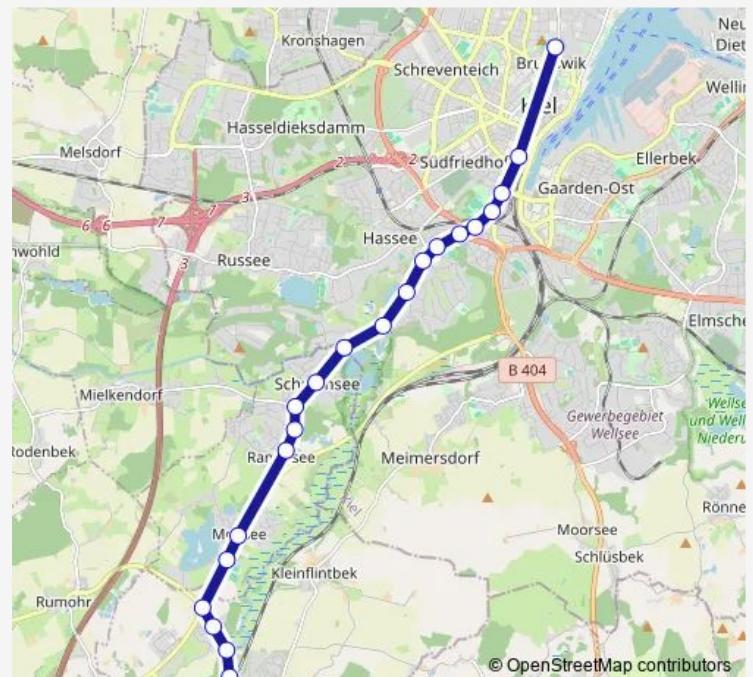

Kiel Krusenrotter Weg

Kiel Waldwiese

Kiel Diesterwegstraße

Kiel Wulfsbrook

Kiel Petersburger Weg

Kiel Hamburger Baum

Kiel Eiderbrücke

Rammsee Schulenhof

Rammsee Mielkendorfer Weg

Rammsee Alte Ziegelei

Rammsee Freilichtmuseum

Molfsee Eiderwiesenweg

Molfsee Bornkrogsweg

Flintbek Langstücken

Flintbek Effland

Flintbek Eidertal

Flintbek Bahnhof/Freeweid

Route schedule

Kiel Unikliniken — Flintbek Parkplatz

Monday	05:20-00:20 ⁺¹
Tuesday	05:20-00:20 ⁺¹
Wednesday	05:20-00:20 ⁺¹
Thursday	05:20-00:20 ⁺¹
Friday	05:20-02:20 ⁺¹
Saturday	03:20-02:20 ⁺¹
Sunday	03:20-00:20 ⁺¹

Route info

Direction: Kiel Unikliniken

Stops: 22

Trip Duration: 0 hour 38 min

790

BusMaps

Direction

Flintbek Parkplatz — Kiel Hauptbahnhof