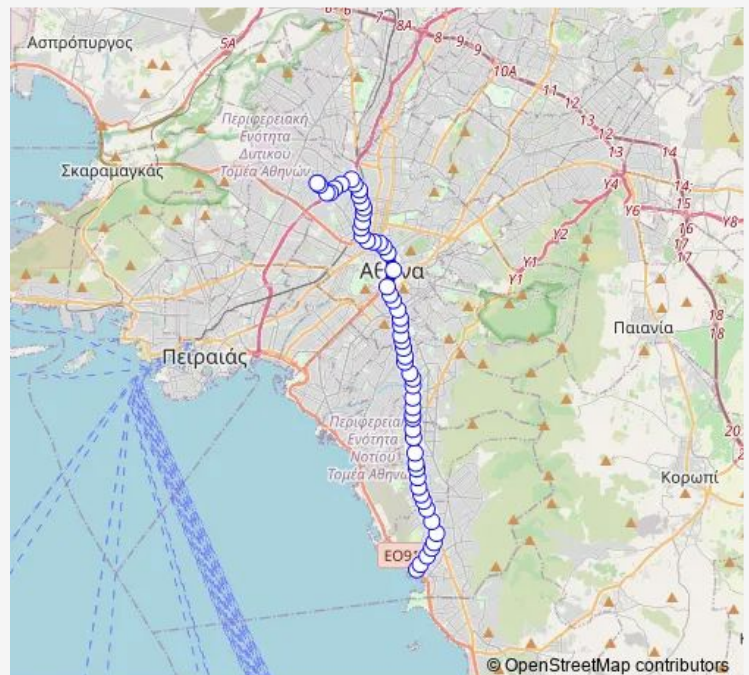

6η ΑΡΓΥΡΟΥΠΟΛΕΩΣ

Στ.Αργυρουπολη

4η Αργυρουπολεωσ

2η Αργυρουπολεωσ

Στροφη Αργυρουπολεωσ

Κοντοπηγαδο-Στ.Αλιμοσ

Ανεμωνα

Νορμα

Στ.Ηλιουπολη

Route schedule

Πλατεια Γλυφαδασ — ΣΤ.ΑΓ.ΑΝΤΩΝΙΟΣ

Monday	03:30-02:30 ⁺¹
Tuesday	03:30-02:30 ⁺¹
Wednesday	03:30-02:30 ⁺¹
Thursday	03:30-02:30 ⁺¹
Friday	03:30-02:30 ⁺¹
Saturday	03:30-02:30 ⁺¹
Sunday	03:30-02:30 ⁺¹

Route info

Direction: Πλατεια Γλυφαδασ

Stops: 57

Trip Duration: 0 hour 50 min

Καραμαλεγκου

Αγ.Βασιλειος

Αθηνας

Ελκα-Στ.Αγ.Δημητριος