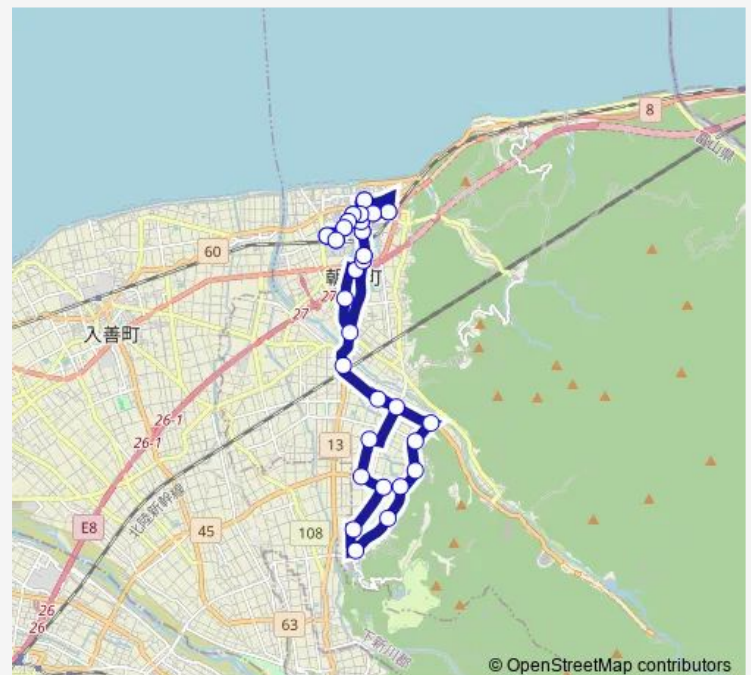

### Route schedule

泊駅前 — 泊駅前

Monday	07:45
Tuesday	07:45
Wednesday	07:45
Thursday	07:45
Friday	07:45
Saturday	—
Sunday	—

### Route info

Direction: 泊駅前

Stops: 45

Trip Duration: 1 hour 0 min

■ [ 山崎線 ] 朝便 ( 泊駅 ~ 山崎方面 ~ 泊駅 )

越（山崎）

紅悠館

辻