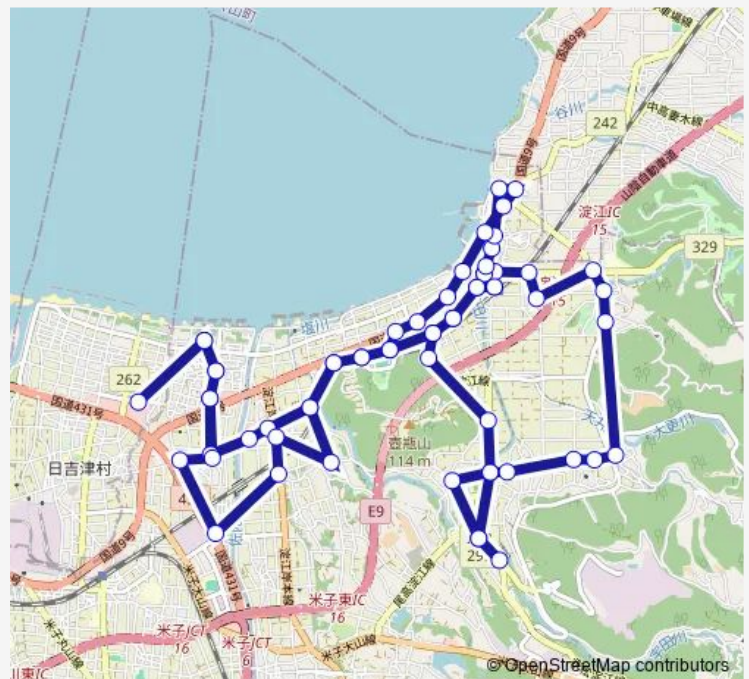

Bus 米子市淀江町巡回バス

[Go to website](#)

Direction

淀江駅 — 淀江駅

42 stops

[Open route schedule](#)

- 淀江駅
- 淀江駅入口
- 足立医院
- 長町
- 八軒屋
- 今津公民館
- 今津
- マリ医院
- 淀江漁港入口
- 淀江シルバーセンター前
- R 9 駄倉
- R 9 淀江中学校前
- 淀江支所前
- 西原
- 永原医院
- 坪上
- 小波
- 中間
- 佐陀橋
- 佐陀農協前
- 佐陀新田入口

Route schedule

淀江駅 — 淀江駅

Monday	13:36
Tuesday	13:36
Wednesday	13:36
Thursday	13:36
Friday	13:36
Saturday	13:36
Sunday	—

Route info

Direction: 淀江駅

Stops: 42

Trip Duration: 1 hour 2 min

■ 米子市淀江町巡回バス

BusMaps

佐陀浜入口

米子東病院

イオン東館

米子東病院

佐陀浜入口

佐陀新田入口

佐陀農協前

佐陀西口

壽城

中間神社

亀甲

小波上

小波

坪上

永原医院