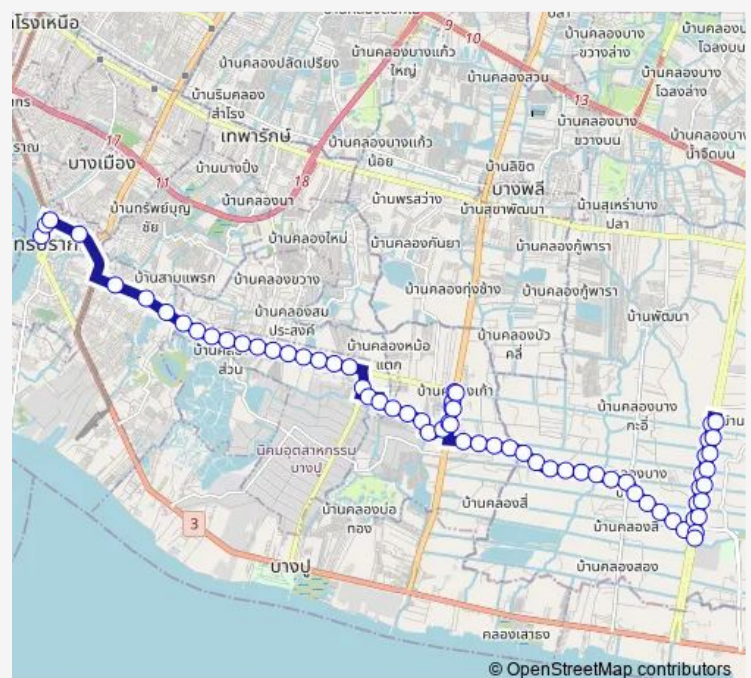

จุดขึ้นลง;visual stop

จุดขึ้นลง;visual stop

### Route schedule

จุดขึ้นลง;visual stop — จุดขึ้นลง;visual stop

Monday 00:00

Tuesday 00:00

Wednesday 00:00

Thursday 00:00

Friday 00:00

Saturday 00:00

### Route info

Direction: จุดขึ้นลง;visual stop

Stops: 67

Trip Duration: 1 hour 39 min

1275 — ปากน้ำ - มหาวิทยาลัยราชภัฏธนบุรี  
วิทยาเขตสมุทรปราการ;Pak Nam - Dhonburi Rajabhat...

จุดขึ้นลง;visual stop

จุดขึ้นลง;visual stop